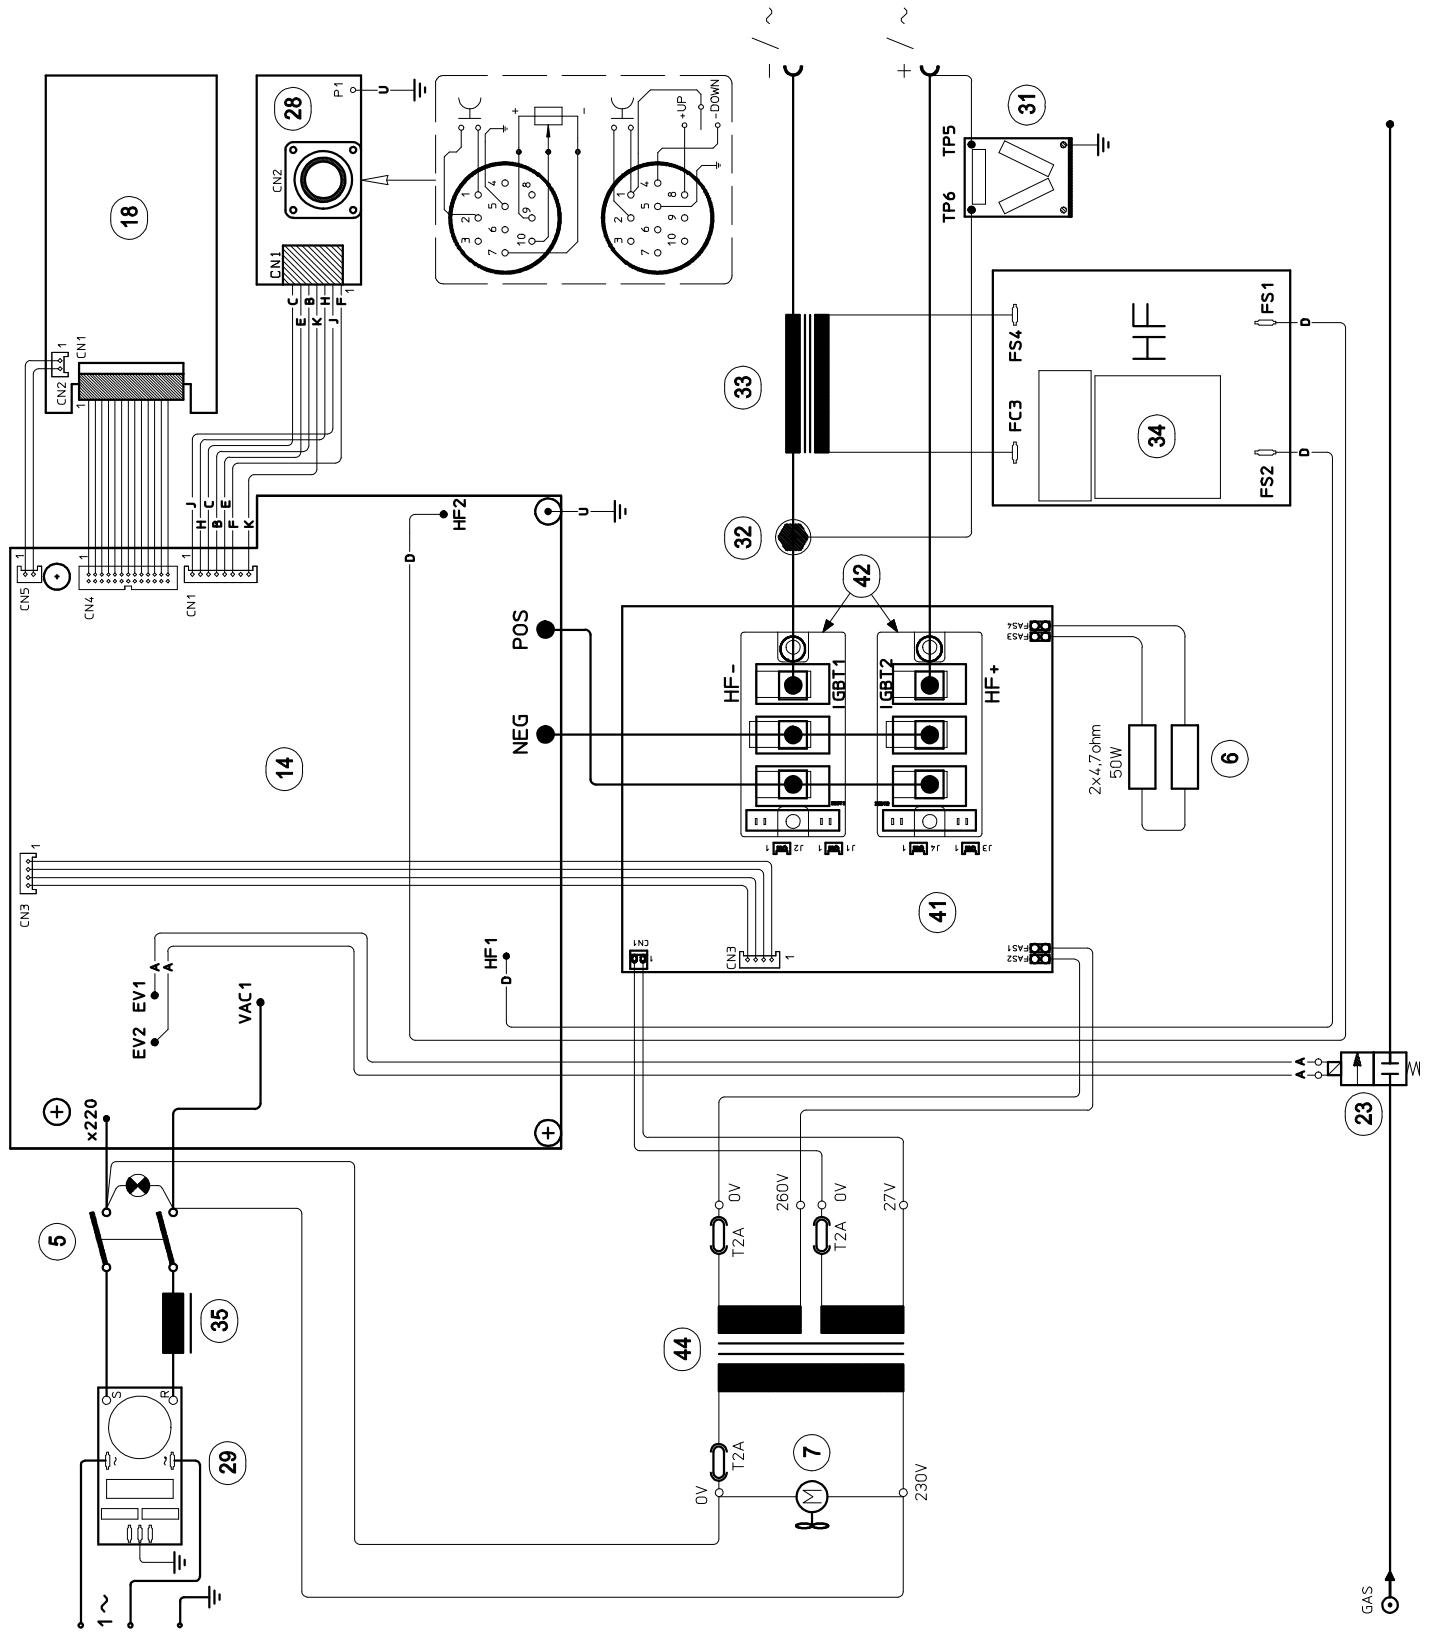

Art. 115: SCHEMA ELETRICO - WIRING DIAGRAM - ELEKTRISCHER SCHALTPLAN - SCHEMA ELECTRIQUE - ESQUEMA ELECTRICO

	Codifica colori cablaggio elettrico	Wiring diagram colour code	Farben-Codierung elektrische Schaltplan	Codification couleurs schéma électrique	Codificación colores cableado eléctrico	Codificação cores conjunto eléctrico de cabos
A	Nero	Black	Schwarz	Noir	Negro	Negro
B	Rosso	Red	Rot	Rouge	Rojo	Vermelho
C	Grigio	Grey	Grau	Gris	Gris	Cinzento
D	Bianco	White	Weiss	Blanc	Blanco	Branco
E	Verde	Green	Gruen	Vert	Verde	Verde
F	Viola	Purple	Violett	Violet	Violeta	Violeta
G	Giallo	Yellow	Gelb	Jaune	Amarillo	Amarelo
H	Blu	Blue	Blau	Bleu	Azul	Azul
K	Marrone	Brown	Braun	Marron	Marron	Castanho
J	Arancione	Orange	Orange	Orange	Nardnja	Alaranjado
I	Rosa	Pink	Rosa	Rose	Rosa	Rosa
L	Rosa-nero	Pink-black	Rosa-schwarz	Rose-noir	Rosa-negro	Rosa-negro
M	Grigio-viola	Grey-purple	Grau-violett	Gris-violet	Gris-violeta	Cinzento-violeta
N	Bianco-viola	White-purple	Weiss-violett	Blanc-violet	Blanco-violeta	Branco-violeta
O	Bianco-nero	White-black	Weiss-schwarz	Blanc-noir	Blanco-negro	Branco-negro
P	Grigio-blu	Grey-blue	Grau-blau	Gris-bleu	Gris-azul	Cinzento-azul
Q	Bianco-rosso	White-red	Weiss-rot	Blanc-rouge	Blanco-rojo	Branco-vermelho
R	Grigio-rosso	Grey-red	Grau-rot	Gris-rouge	Gris-rojo	Cinzento-vermelho
S	Bianco-blu	White-blue	Weiss-blau	Blanc-bleu	Blanco-azul	Branco-azul
T	Nero-blu	Black-blue	Schwarz-blau	Noir-bleu	Negro-azul	Negro-azul
U	Giallo-verde	Yellow-green	Gelb-gruen	Jaune-vert	Amarillo-verde	Amarelo-verde