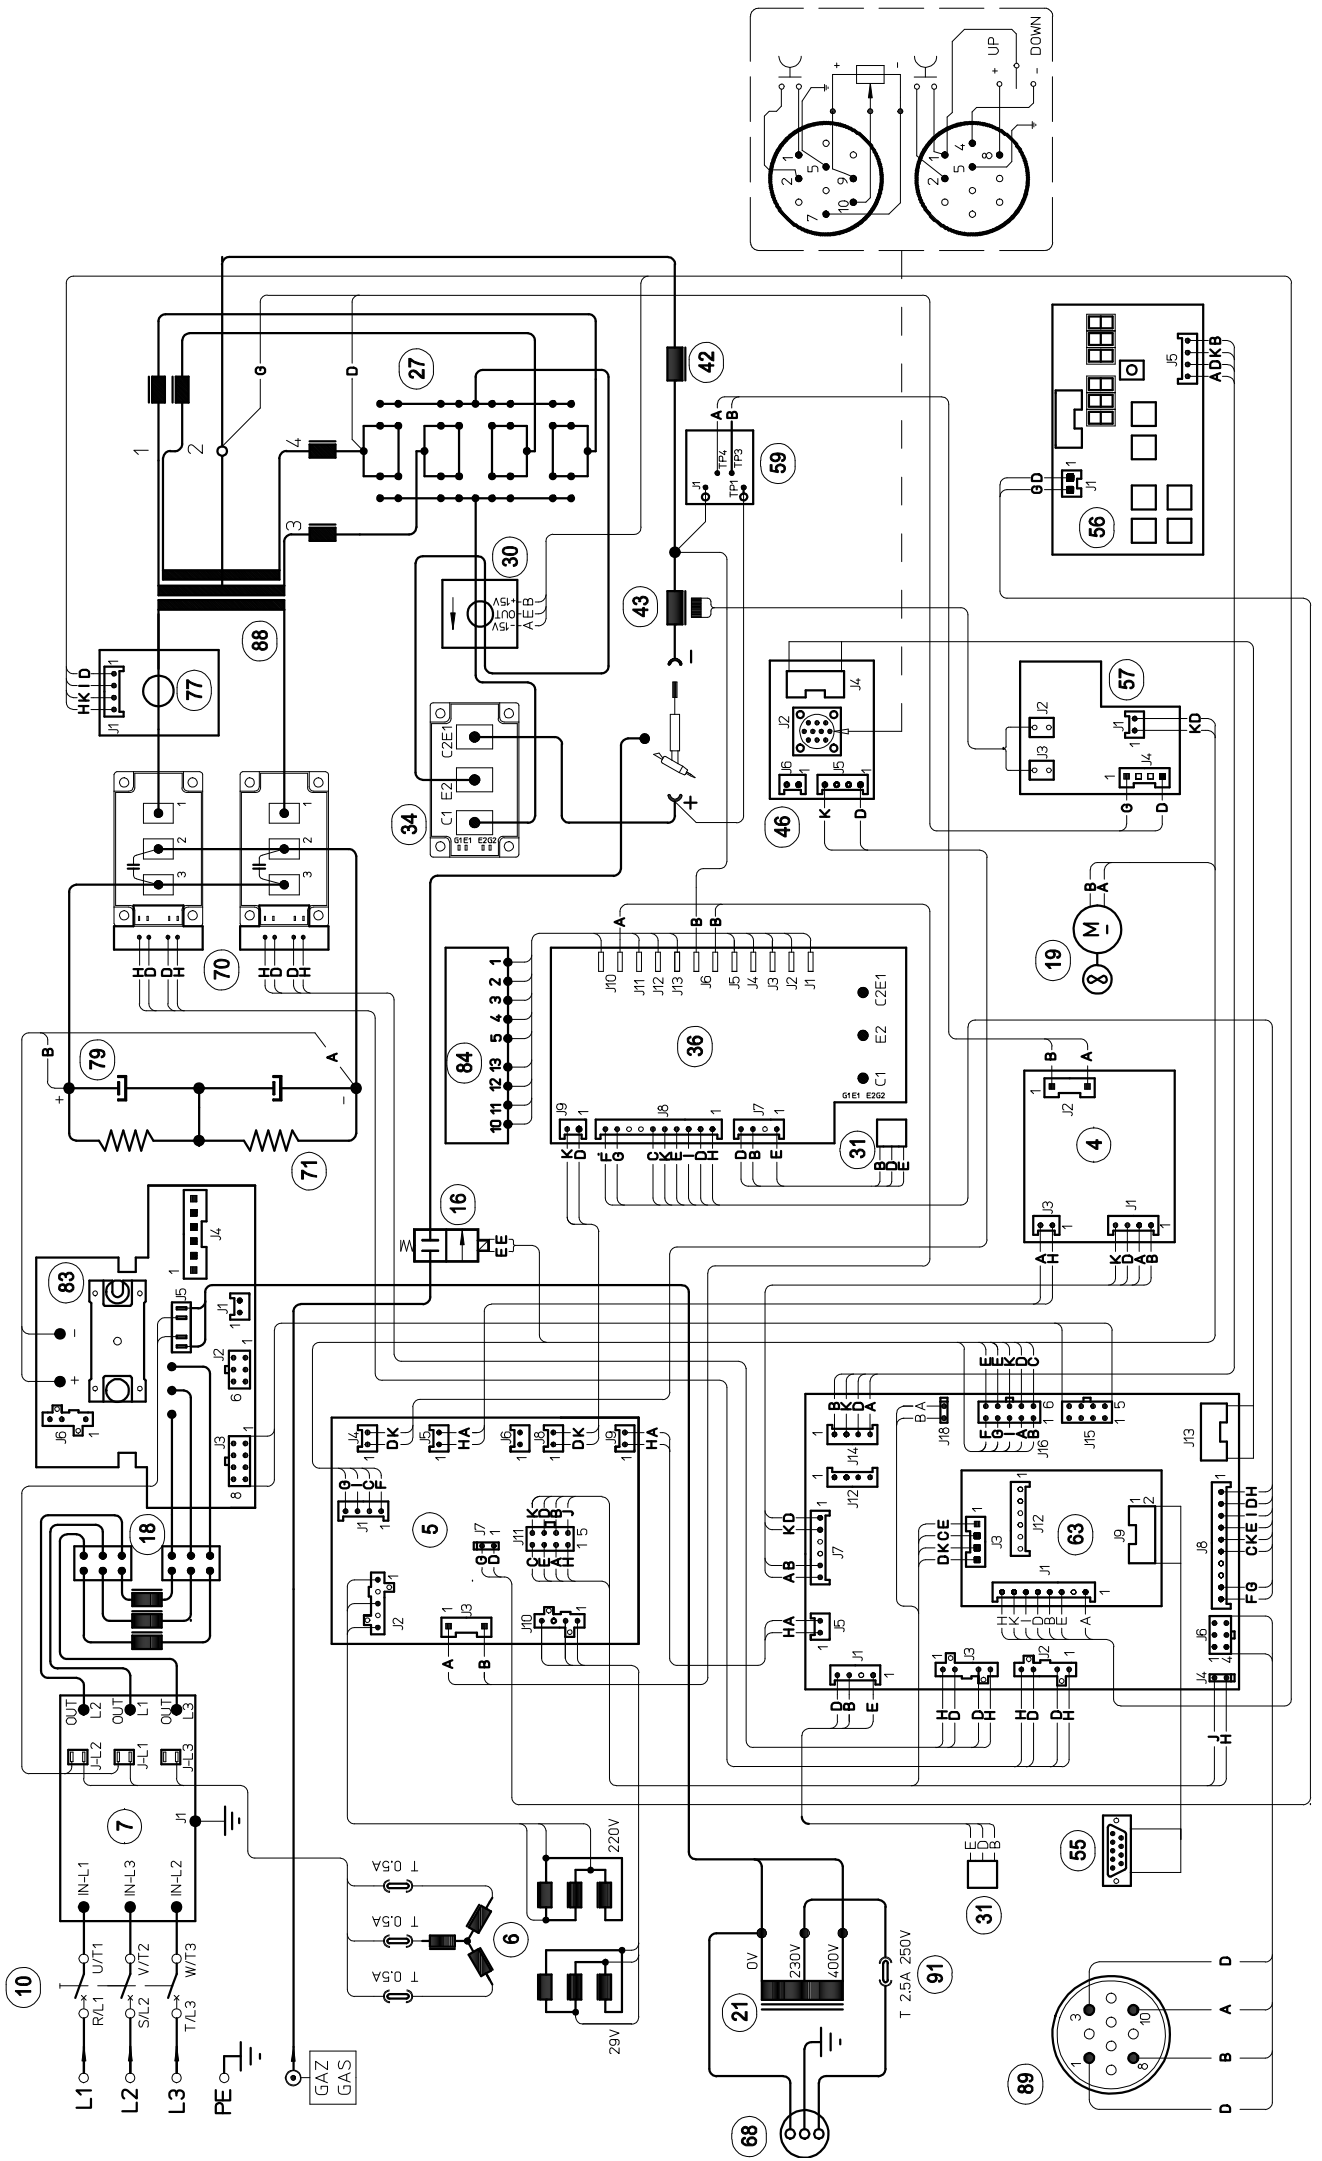

Art. 119 : SCHEMA ELETRICO - WIRING DIAGRAM - ELEKTRISCHER SCHALTPLAN - SCHEMA ELECTRIQUE - ESQUEMA ELECTRICO

	Codifica colori cablaggio elettrico	Wiring diagram colour code	Farben-Codierung elektrische Schaltplan	Codification couleurs schéma électrique	Codificación colores cableado eléctrico	Codificação cores conjunto eléctrico de cabos	Kleurencodificering van schakelschema
A	Nero	Black	Schwarz	Noir	Negro	Negro	Zwart
B	Rosso	Red	Rot	Rouge	Rojo	Vermelho	Rood
C	Grigio	Grey	Grau	Gris	Gris	Cinzento	Grijs
D	Bianco	White	Weiss	Blanc	Blanco	Branco	Wit
E	Verde	Green	Gruen	Vert	Verde	Verde	Groen
F	Viola	Purple	Violett	Violet	Violeta	Violeta	Violet
G	Giallo	Yellow	Gelb	Jaune	Amarillo	Amarelo	Geel
H	Blu	Blue	Blau	Bleu	Azul	Azul	Blauw
K	Marrone	Brown	Braun	Marron	Marron	Castanho	Bruin
J	Arancione	Orange	Orange	Orange	Nardnja	Alaranjado	Oranje
I	Rosa	Pink	Rosa	Rose	Rosa	Rosa	Roze
L	Rosa-nero	Pink-black	Rosa-schwarz	Rose-noir	Rosa-negro	Rosa-negro	Roze-bruin
M	Grigio-viola	Grey-purple	Grau-violett	Gris-violet	Gris-violeta	Cinzento-violeta	Grijs-violet
N	Bianco-viola	White-purple	Weiss-violett	Blanc-violet	Blanco-violeta	Branco-violeta	Wit-violeta
O	Bianco-nero	White-black	Weiss-schwarz	Blanc-noir	Blanco-negro	Branco-negro	Wit-bruin
P	Grigio-blu	Grey-blue	Grau-blau	Gris-bleu	Gris-azul	Cinzento-azul	Gijs-blauw
Q	Bianco-rosso	White-red	Weiss-rot	Blanc-rouge	Blanco-rojo	Branco-vermelho	Wit-rood
R	Grigio-rosso	Grey-red	Grau-rot	Gris-rouge	Gris-rojo	Cinzento-vermelho	Grijs-rood
S	Bianco-blu	White-blue	Weiss-blau	Blanc-bleu	Blanco-azul	Branco-azul	Wit-blauw
T	Nero-blu	Black-blue	Schwarz-blau	Noir-bleu	Negro-azul	Negro-azul	Bruin-blauw
U	Giallo-verde	Yellow-green	Gelb-gruen	Jaune-vert	Amarillo-verde	Amarelo-verde	Geel-groen