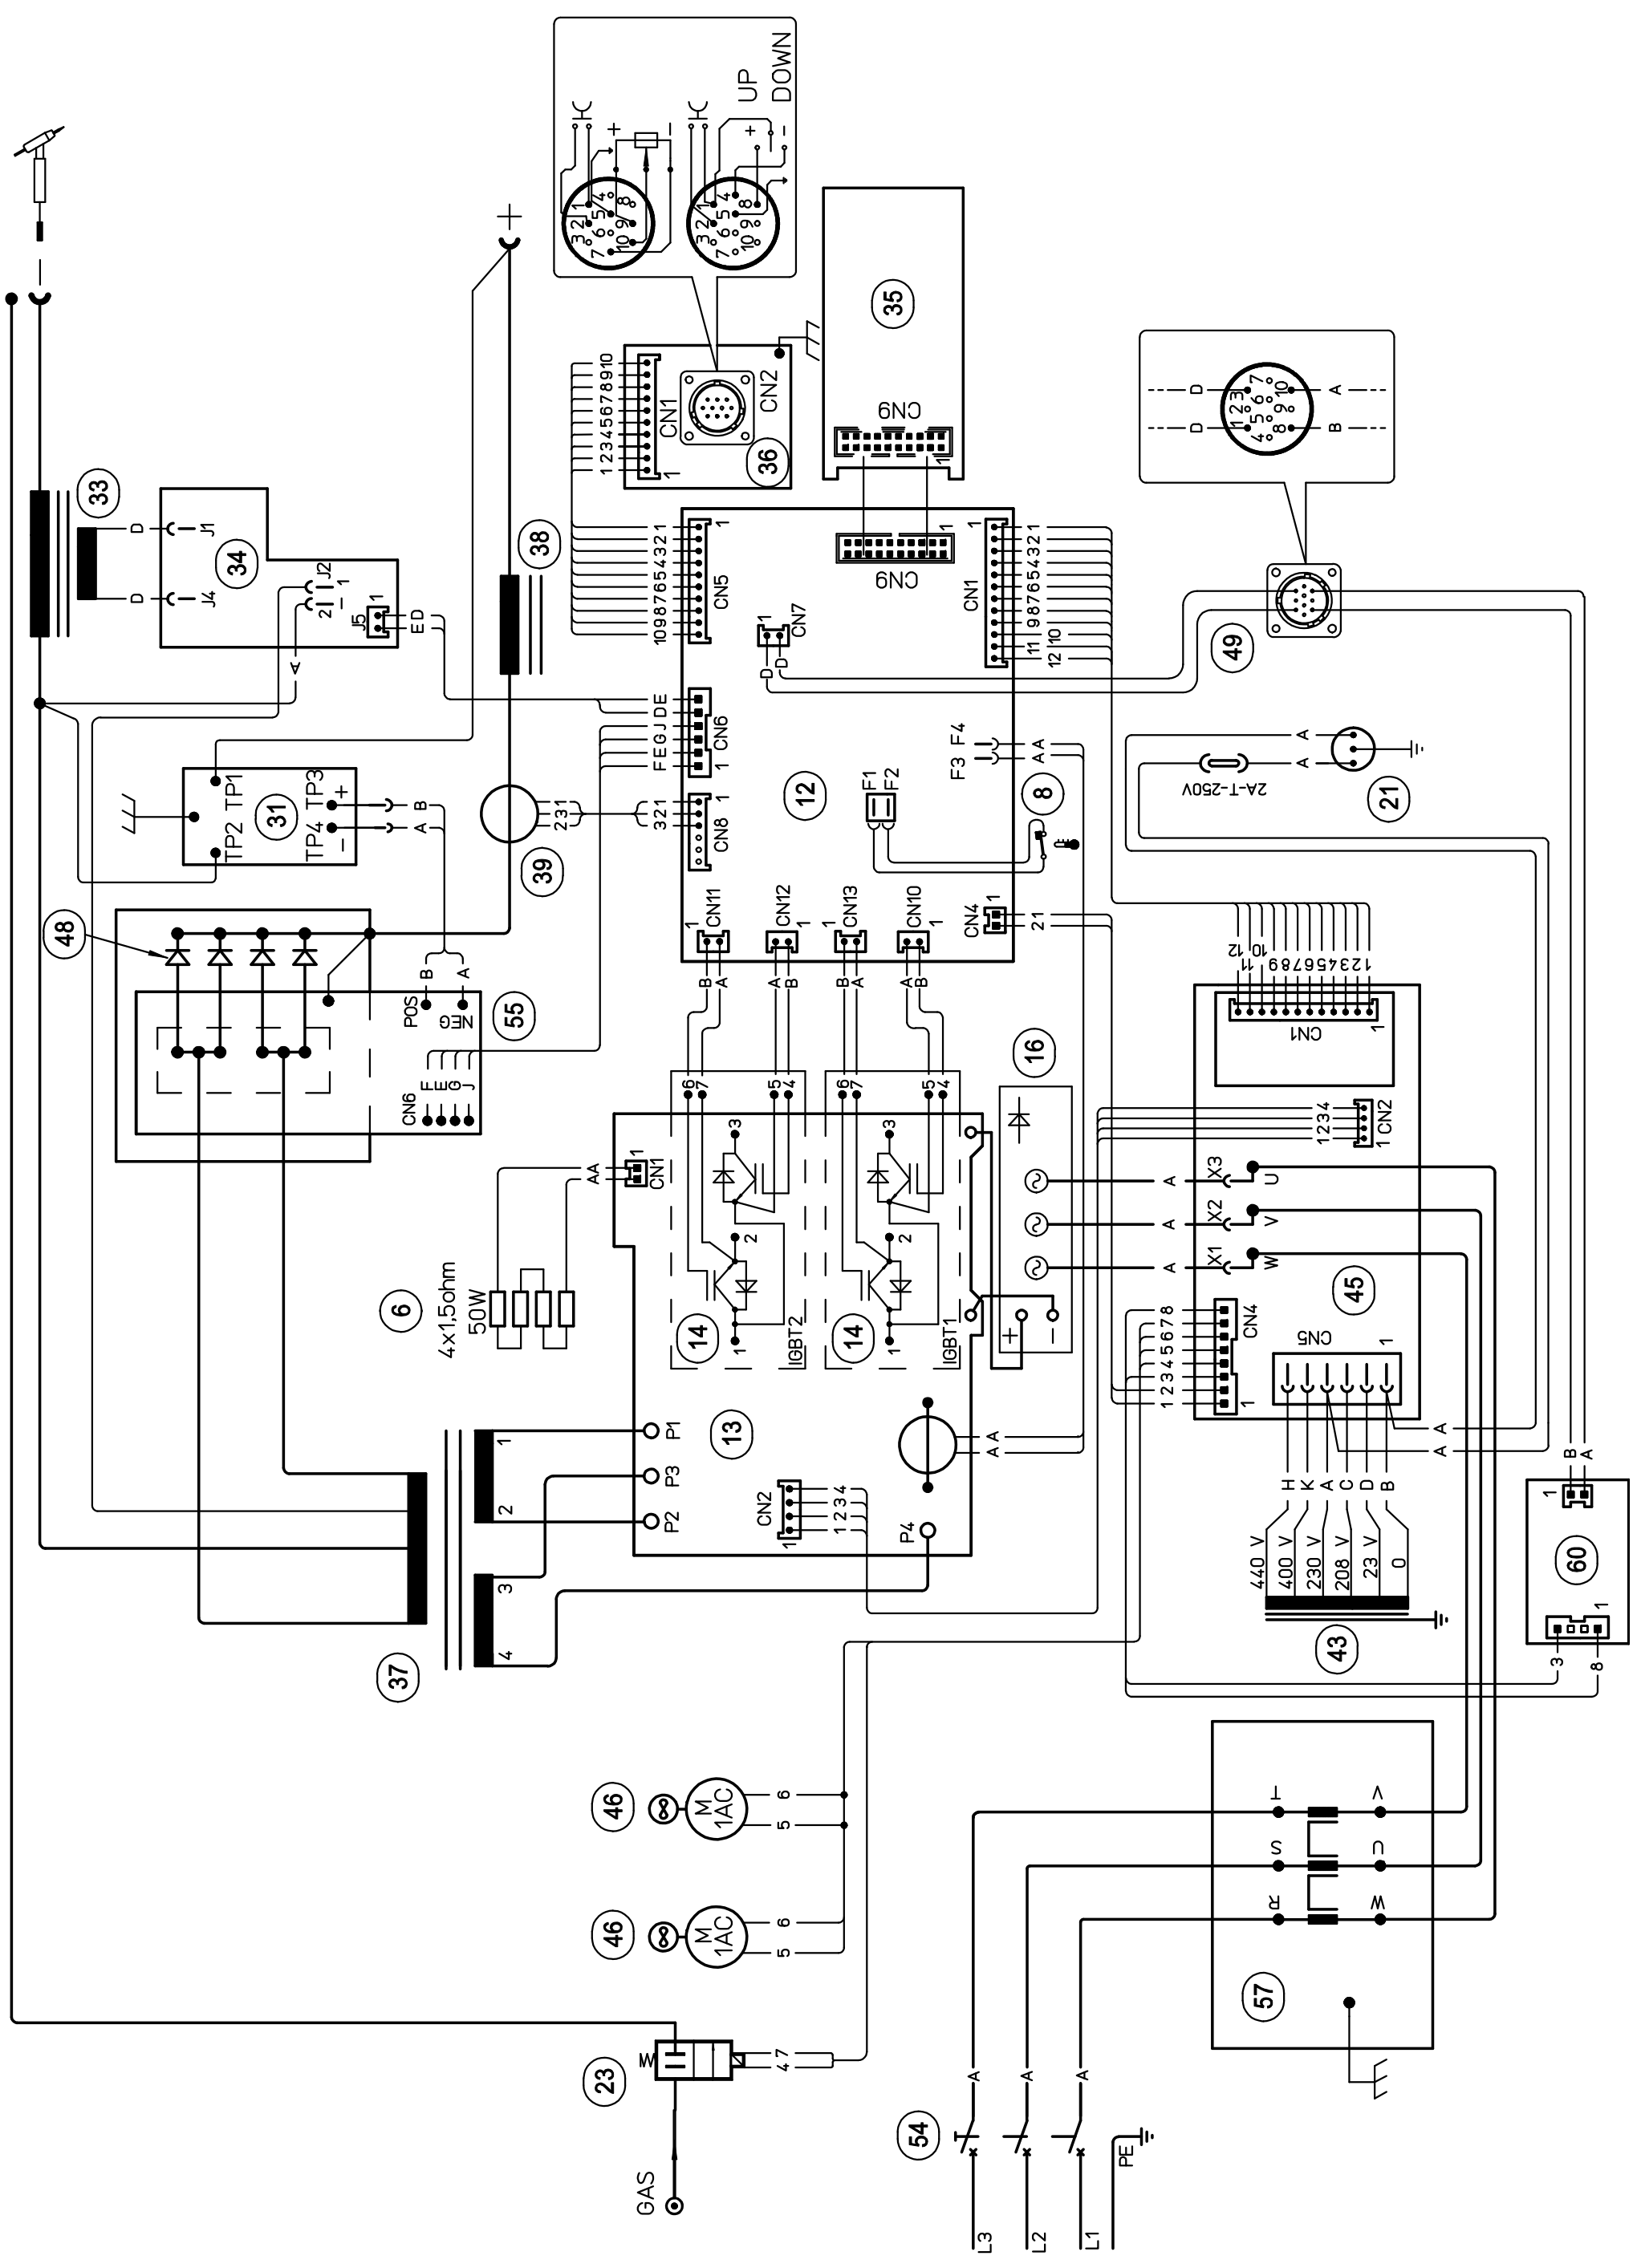

Art. 120: SCHEMA ELETTICO - WIRING DIAGRAM - ELEKTRISCHER SCHALTPLAN - SCHEMA ELECTRIQUE - ESQUEMA ELECTRICO

	Codifica colori cablaggio elettrico	Wiring diagram colour code	Farben-Codierung elektrische Schaltplan	Codification couleurs schéma électrique	Codificación colores cableado eléctrico	Codificação cores conjunto eléctrico de cabos
A	Nero	Black	Schwarz	Noir	Negro	Negro
B	Rosso	Red	Rot	Rouge	Rojo	Vermelho
C	Grigio	Grey	Grau	Gris	Gris	Cinzento
D	Bianco	White	Weiss	Blanc	Blanco	Branco
E	Verde	Green	Gruen	Vert	Verde	Verde
F	Viola	Purple	Violett	Violet	Violeta	Violeta
G	Giallo	Yellow	Gelb	Jaune	Amarillo	Amarelo
H	Blu	Blue	Blau	Bleu	Azul	Azul
K	Marrone	Brown	Braun	Marron	Marron	Castanho
J	Arancione	Orange	Orange	Orange	Nardnja	Alaranjado
I	Rosa	Pink	Rosa	Rose	Rosa	Rosa
L	Rosa-nero	Pink-black	Rosa-schwarz	Rose-noir	Rosa-negro	Rosa-negro
M	Grigio-viola	Grey-purple	Grau-violett	Gris-violet	Gris-violeta	Cinzento-violeta
N	Bianco-viola	White-purple	Weiss-violett	Blanc-violet	Blanco-violeta	Branco-violeta
O	Bianco-nero	White-black	Weiss-schwarz	Blanc-noir	Blanco-negro	Branco-negro
P	Grigio-blu	Grey-blue	Grau-blau	Gris-bleu	Gris-azul	Cinzento-azul
Q	Bianco-rosso	White-red	Weiss-rot	Blanc-rouge	Blanco-rojo	Branco-vermelho
R	Grigio-rosso	Grey-red	Grau-rot	Gris-rouge	Gris-rojo	Cinzento-vermelho
S	Bianco-blu	White-blue	Weiss-blau	Blanc-bleu	Blanco-azul	Branco-azul
T	Nero-blu	Black-blue	Schwarz-blau	Noir-bleu	Negro-azul	Negro-azul
U	Giallo-verde	Yellow-green	Gelb-gruen	Jaune-vert	Amarillo-verde	Amarelo-verde