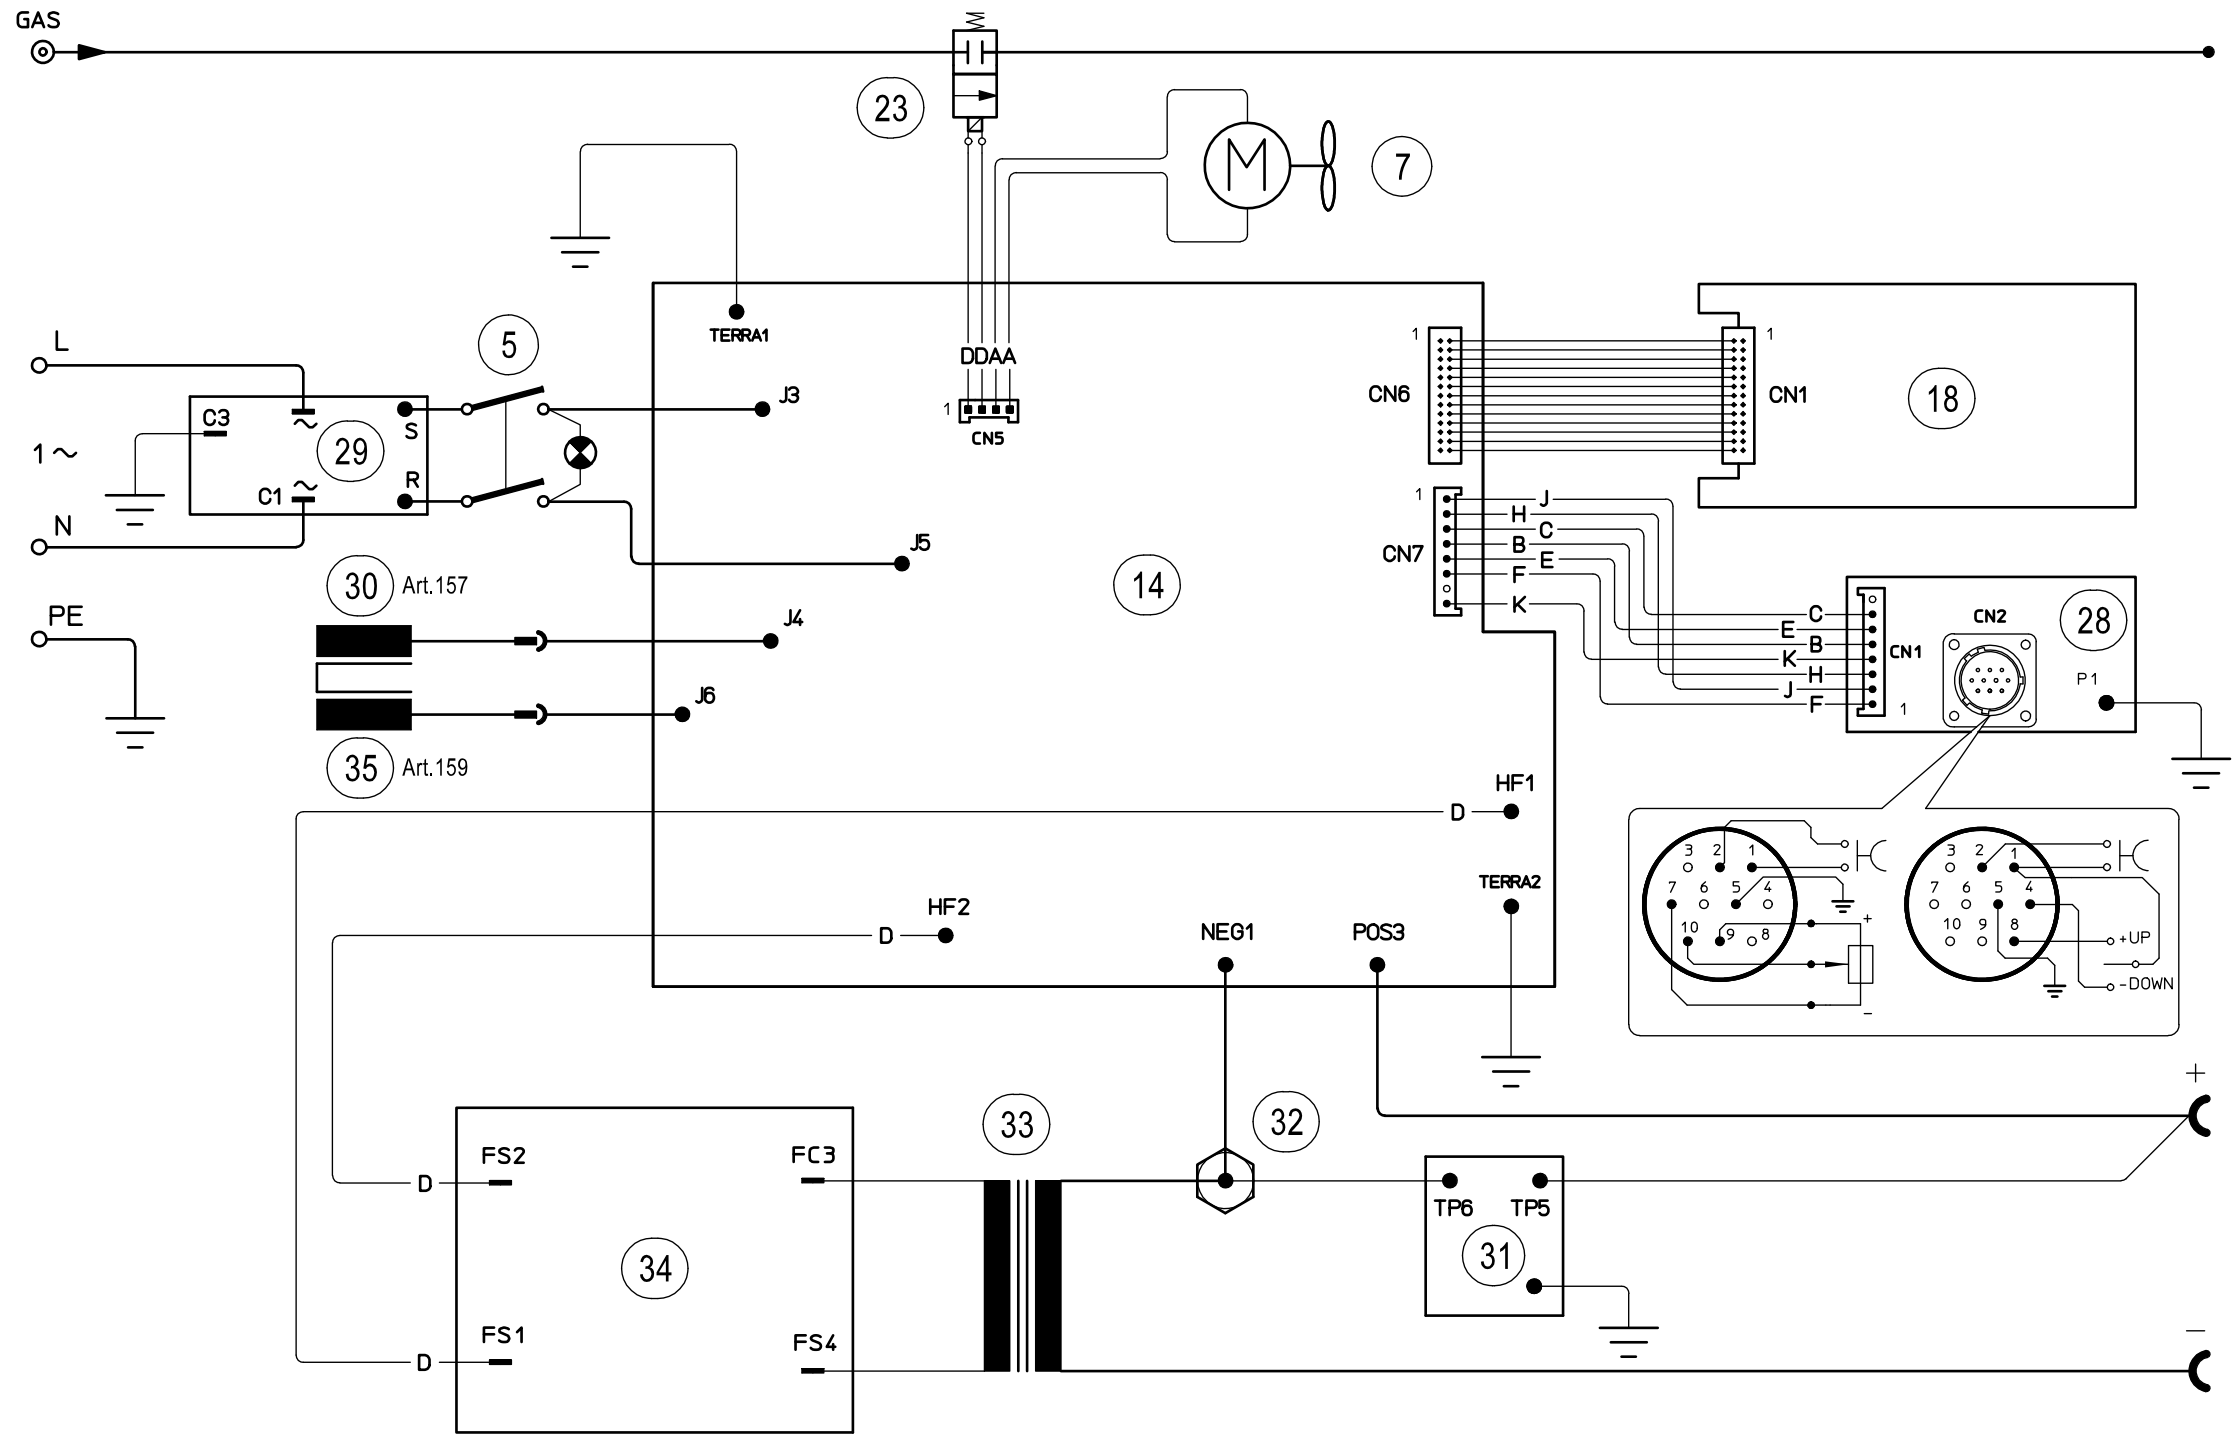

Art. 157-159: SCHEMA ELETTRICO - WIRING DIAGRAM - ELEKTRISCHER SCHALTPLAN - SCHEMA ELECTRIQUE - ESQUEMA ELECTRICO

	Codifica colori cablaggio elettrico	Wiring diagram colour code	Farben-Codierung elektrische Schaltplan	Codification couleurs schéma électrique	Codificación colores cableado eléctrico	Codificação cores conjunto eléctrico de cabos	Kleurencodificering van schakelschema
A	Nero	Black	Schwarz	Noir	Negro	Negro	Zwart
B	Rosso	Red	Rot	Rouge	Rojo	Vermelho	Rood
C	Grigio	Grey	Grau	Gris	Gris	Cinzento	Grijs
D	Bianco	White	Weiss	Blanc	Blanco	Branco	Wit
E	Verde	Green	Gruen	Vert	Verde	Verde	Groen
F	Viola	Purple	Violett	Violet	Violeta	Violeta	Violet
G	Giallo	Yellow	Gelb	Jaune	Amarillo	Amarelo	Geel
H	Blu	Blue	Blau	Bleu	Azul	Azul	Blauw
K	Marrone	Brown	Braun	Marron	Marron	Castanho	Bruin
J	Arancione	Orange	Orange	Orange	Nardnja	Alaranjado	Oranje
I	Rosa	Pink	Rosa	Rose	Rosa	Rosa	Roze
L	Rosa-nero	Pink-black	Rosa-schwarz	Rose-noir	Rosa-negro	Rosa-negro	Roze-bruin
M	Grigio-viola	Grey-purple	Grau-violett	Gris-violet	Gris-violeta	Cinzento-violeta	Grijs-violet
N	Bianco-viola	White-purple	Weiss-violett	Blanc-violet	Blanco-violeta	Branco-violeta	Wit-violeta
O	Bianco-nero	White-black	Weiss-schwarz	Blanc-noir	Blanco-negro	Branco-negro	Wit-bruin
P	Grigio-blu	Grey-blue	Grau-blau	Gris-bleu	Gris-azul	Cinzento-azul	Gijs-blauw
Q	Bianco-rosso	White-red	Weiss-rot	Blanc-rouge	Blanco-rojo	Branco-vermelho	Wit-rood
R	Grigio-rosso	Grey-red	Grau-rot	Gris-rouge	Gris-rojo	Cinzento-vermelho	Grijs-rood
S	Bianco-blu	White-blue	Weiss-blau	Blanc-bleu	Blanco-azul	Branco-azul	Wit-blauw
T	Nero-blu	Black-blue	Schwarz-blau	Noir-bleu	Negro-azul	Negro-azul	Bruin-blauw
U	Giallo-verde	Yellow-green	Gelb-gruen	Jaune-vert	Amarillo-verde	Amarelo-verde	Geel-groen