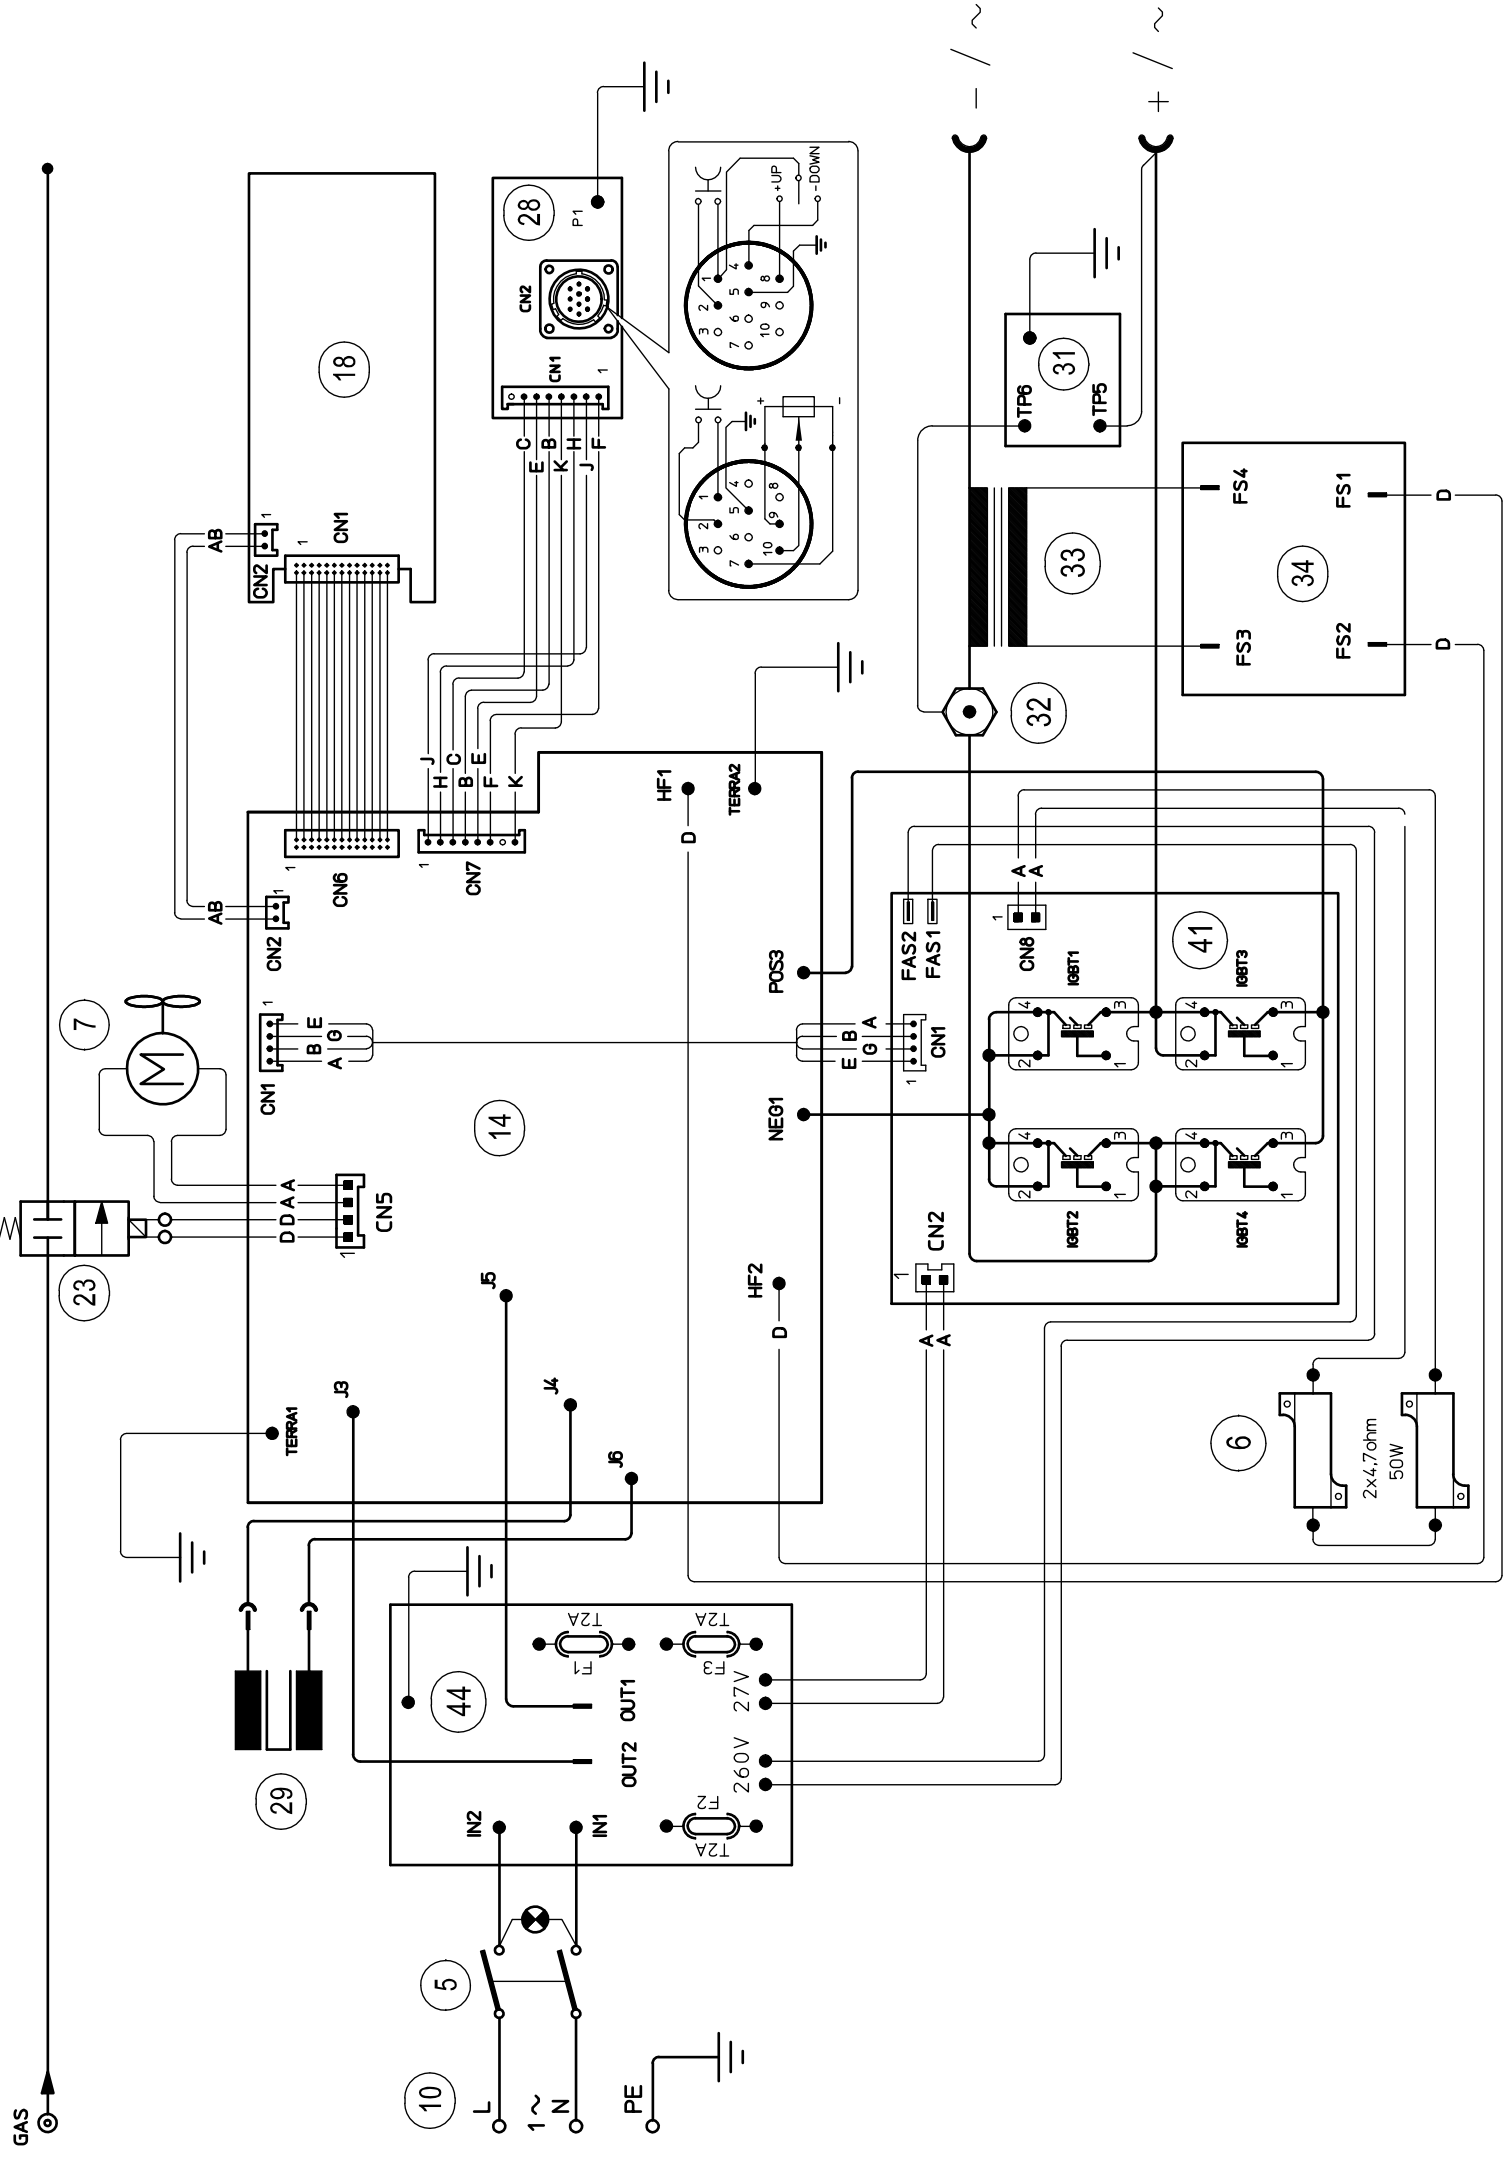

Art. 164: SCHEMA ELETTICO - WIRING DIAGRAM - ELEKTRISCHER SCHALTPLAN - SCHEMA ELECTRIQUE - ESQUEMA ELECTRICO

	Codifica colori cablaggio elettrico	Wiring diagram colour code	Farben-Codierung elektrische Schaltplan	Codification couleurs schéma électrique	Codificación colores cableado eléctrico	Codificação cores conjunto eléctrico de cabos
A	Nero	Black	Schwarz	Noir	Negro	Negro
B	Rosso	Red	Rot	Rouge	Rojo	Vermelho
C	Grigio	Grey	Grau	Gris	Gris	Cinzento
D	Bianco	White	Weiss	Blanc	Blanco	Branco
E	Verde	Green	Gruen	Vert	Verde	Verde
F	Viola	Purple	Violett	Violet	Violeta	Violeta
G	Giallo	Yellow	Gelb	Jaune	Amarillo	Amarelo
H	Blu	Blue	Blau	Bleu	Azul	Azul
K	Marrone	Brown	Braun	Marron	Marron	Castanho
J	Arancione	Orange	Orange	Orange	Nardnja	Alaranjado
I	Rosa	Pink	Rosa	Rose	Rosa	Rosa
L	Rosa-nero	Pink-black	Rosa-schwarz	Rose-noir	Rosa-negro	Rosa-negro
M	Grigio-viola	Grey-purple	Grau-violett	Gris-violet	Gris-violeta	Cinzento-violeta
N	Bianco-viola	White-purple	Weiss-violett	Blanc-violet	Blanco-violeta	Branco-violeta
O	Bianco-nero	White-black	Weiss-schwarz	Blanc-noir	Blanco-negro	Branco-negro
P	Grigio-blu	Grey-blue	Grau-blau	Gris-bleu	Gris-azul	Cinzento-azul
Q	Bianco-rosso	White-red	Weiss-rot	Blanc-rouge	Blanco-rojo	Branco-vermelho
R	Grigio-rosso	Grey-red	Grau-rot	Gris-rouge	Gris-rojo	Cinzento-vermelho
S	Bianco-blu	White-blue	Weiss-blau	Blanc-bleu	Blanco-azul	Branco-azul
T	Nero-blu	Black-blue	Schwarz-blau	Noir-bleu	Negro-azul	Negro-azul
U	Giallo-verde	Yellow-green	Gelb-gruen	Jaune-vert	Amarillo-verde	Amarelo-verde