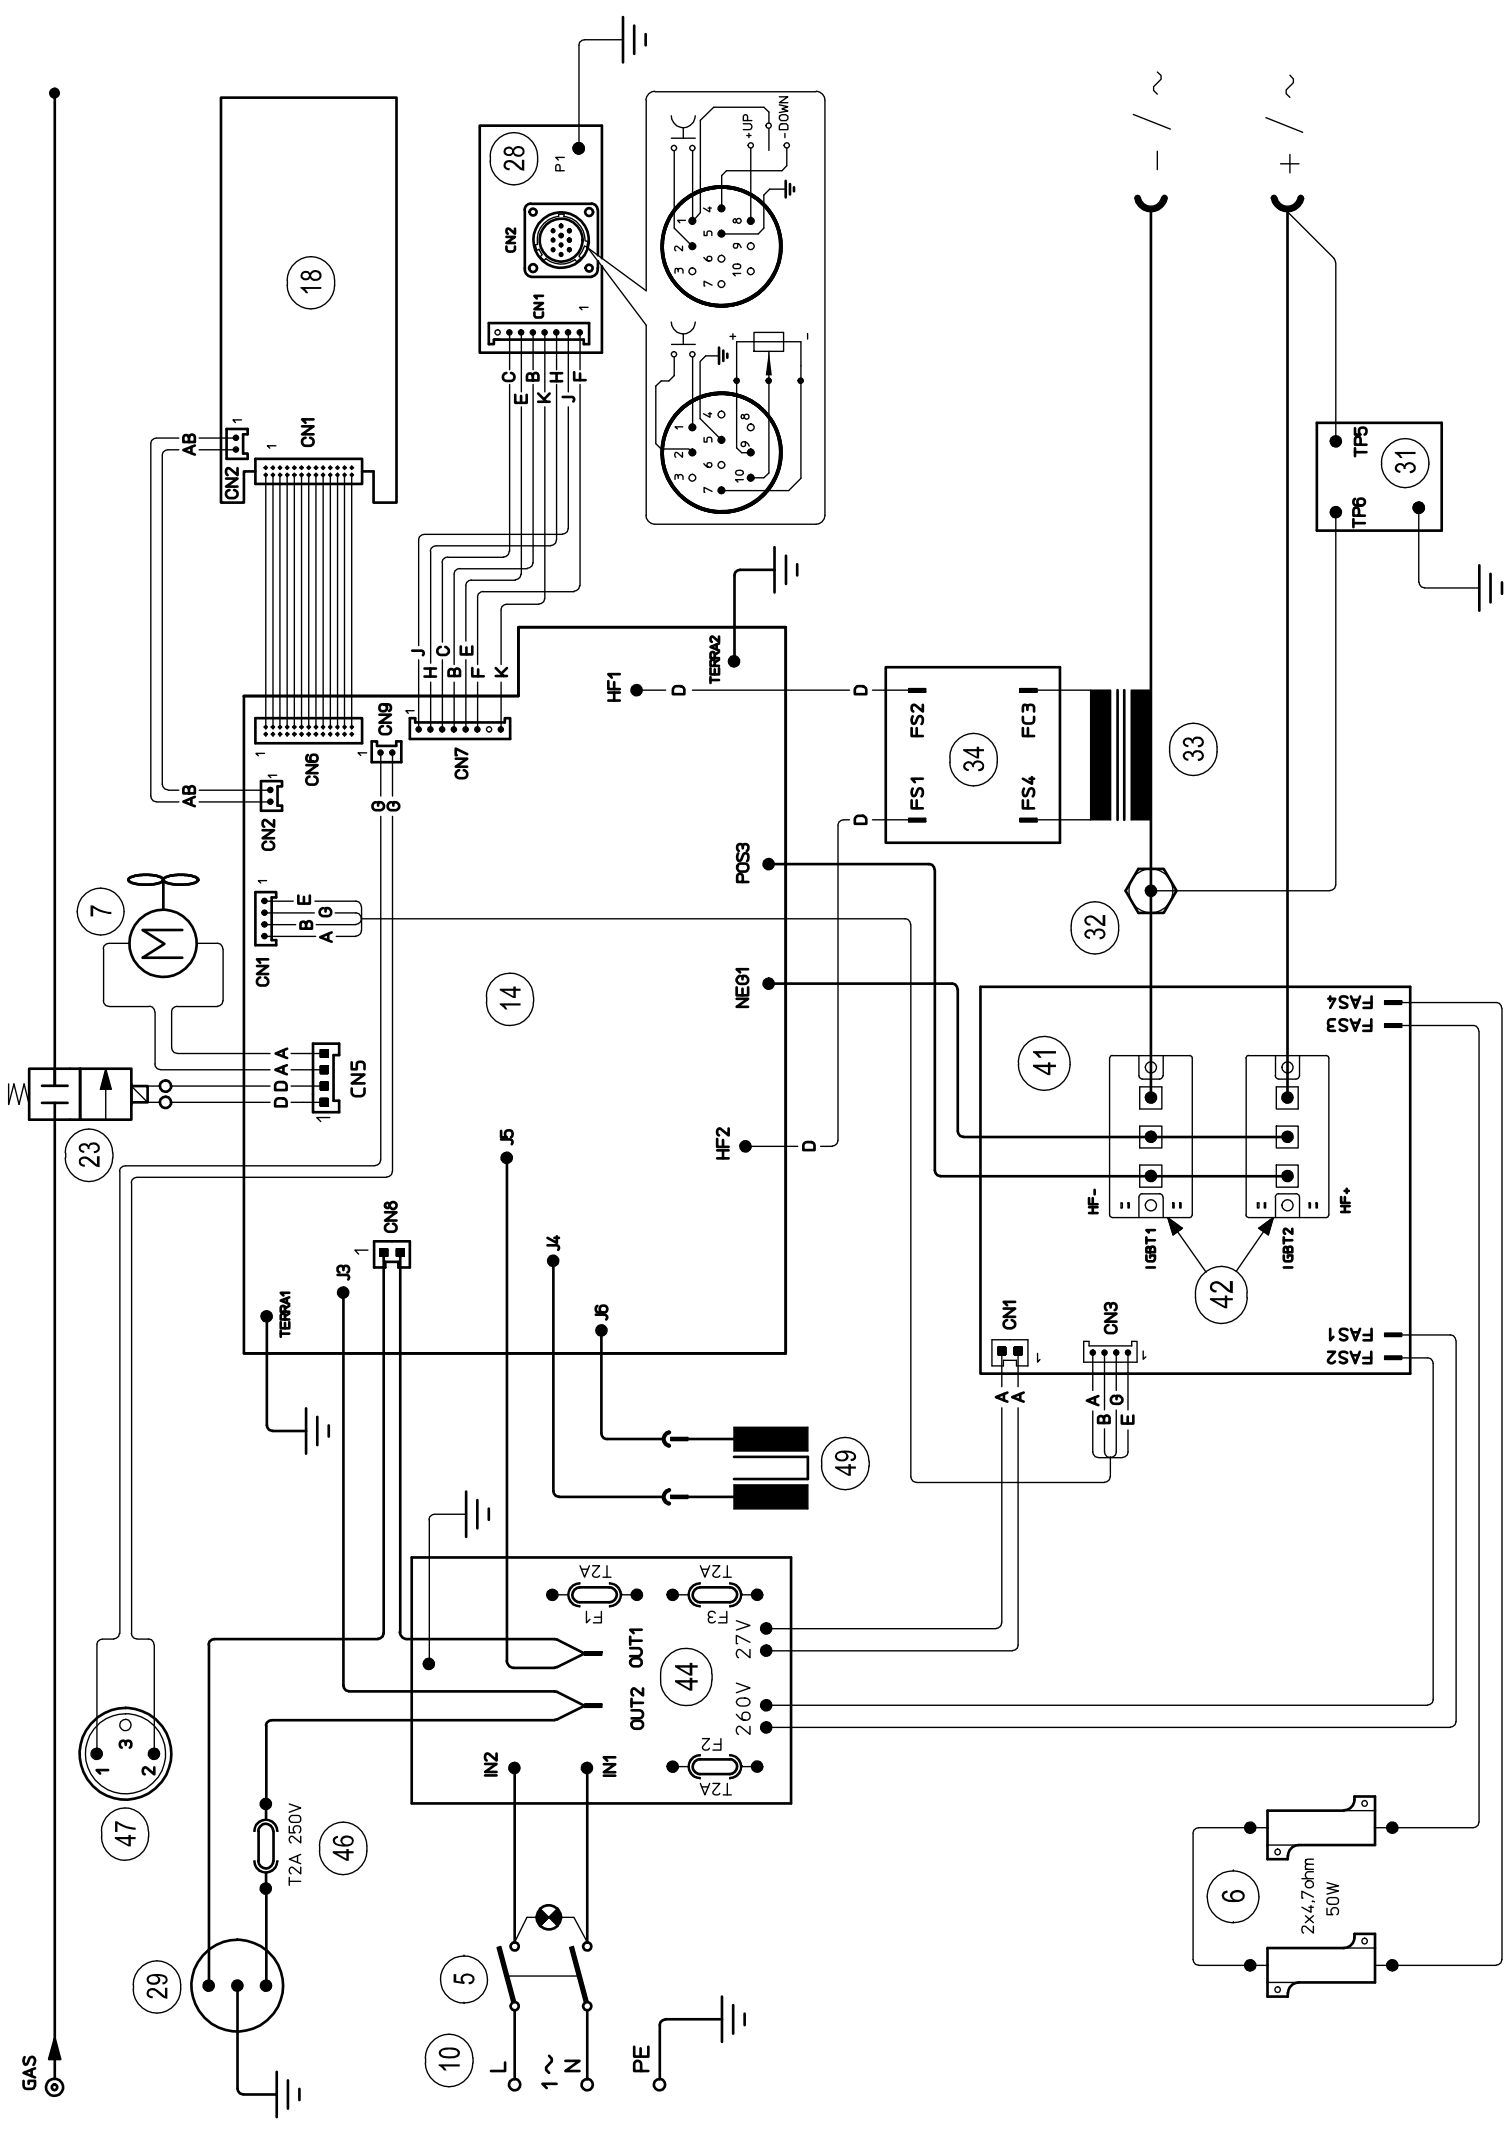

Art. 165: SCHEMA ELETTICO - WIRING DIAGRAM - ELEKTRISCHER SCHALTPLAN - SCHEMA ELECTRIQUE - ESQUEMA ELECTRICO

	Codifica colori cablaggio elettrico	Wiring diagram colour code	Farben-Codierung elektrische Schaltplan	Codification couleurs schéma électrique	Codificación colores cableado eléctrico	Codificação cores conjunto eléctrico de cabos
A	Nero	Black	Schwarz	Noir	Negro	Negro
B	Rosso	Red	Rot	Rouge	Rojo	Vermelho
C	Grigio	Grey	Grau	Gris	Gris	Cinzento
D	Bianco	White	Weiss	Blanc	Blanco	Branco
E	Verde	Green	Gruen	Vert	Verde	Verde
F	Viola	Purple	Violett	Violet	Violeta	Violeta
G	Giallo	Yellow	Gelb	Jaune	Amarillo	Amarelo
H	Blu	Blue	Blau	Bleu	Azul	Azul
K	Marrone	Brown	Braun	Marron	Marron	Castanho
J	Arancione	Orange	Orange	Orange	Nardnja	Alaranjado
I	Rosa	Pink	Rosa	Rose	Rosa	Rosa
L	Rosa-nero	Pink-black	Rosa-schwarz	Rose-noir	Rosa-negro	Rosa-negro
M	Grigio-viola	Grey-purple	Grau-violett	Gris-violet	Gris-violeta	Cinzento-violeta
N	Bianco-viola	White-purple	Weiss-violett	Blanc-violet	Blanco-violeta	Branco-violeta
O	Bianco-nero	White-black	Weiss-schwarz	Blanc-noir	Blanco-negro	Branco-negro
P	Grigio-blu	Grey-blue	Grau-blau	Gris-bleu	Gris-azul	Cinzento-azul
Q	Bianco-rosso	White-red	Weiss-rot	Blanc-rouge	Blanco-rojo	Branco-vermelho
R	Grigio-rosso	Grey-red	Grau-rot	Gris-rouge	Gris-rojo	Cinzento-vermelho
S	Bianco-blu	White-blue	Weiss-blau	Blanc-bleu	Blanco-azul	Branco-azul
T	Nero-blu	Black-blue	Schwarz-blau	Noir-bleu	Negro-azul	Negro-azul
U	Giallo-verde	Yellow-green	Gelb-gruen	Jaune-vert	Amarillo-verde	Amarelo-verde