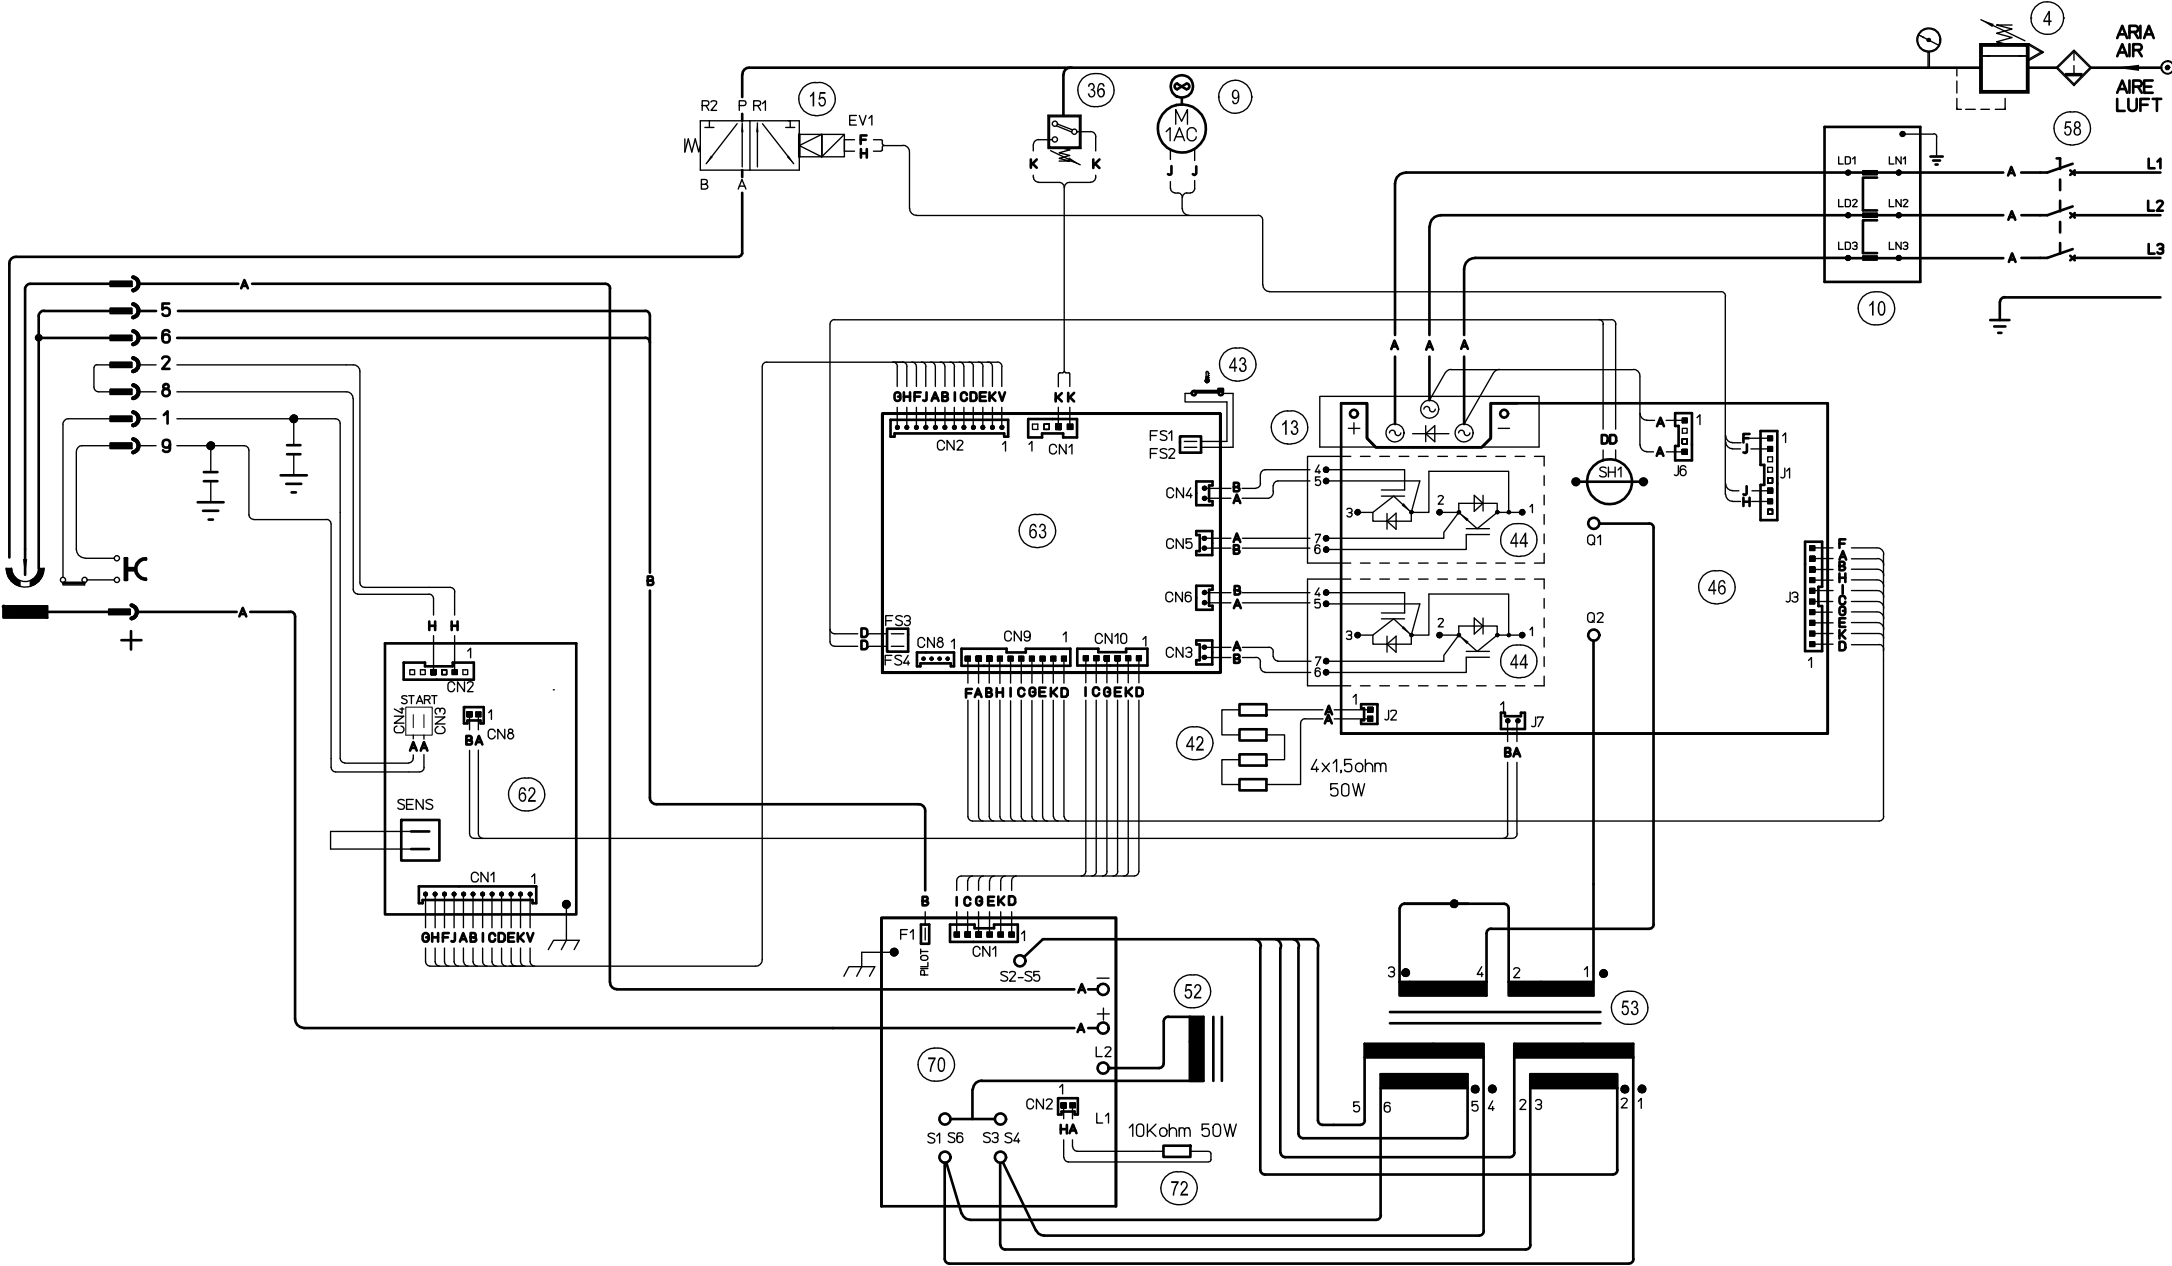

Art. 452-454 : SCHEMA ELETTRICO - WIRING DIAGRAM - ELEKTRISCHER SCHALTPLAN - SCHEMA ELECTRIQUE - ESQUEMA ELECTRICO

	Codifica colori cablaggio elettrico	Wiring diagram colour code	Farben-Codierung elektrische Schaltplan	Codification couleurs schéma électrique	Codificación colores cableado eléctrico	Codificação cores conjunto eléctrico de cabos
A	Nero	Black	Schwarz	Noir	Negro	Negro
B	Rosso	Red	Rot	Rouge	Rojo	Vermelho
C	Grigio	Grey	Grau	Gris	Gris	Cinzento
D	Bianco	White	Weiss	Blanc	Blanco	Branco
E	Verde	Green	Gruen	Vert	Verde	Verde
F	Viola	Purple	Violett	Violet	Violeta	Violeta
G	Giallo	Yellow	Gelb	Jaune	Amarillo	Amarelo
H	Blu	Blue	Blau	Bleu	Azul	Azul
K	Marrone	Brown	Braun	Marron	Marron	Castanho
J	Arancione	Orange	Orange	Orange	Nardnja	Alaranjado
I	Rosa	Pink	Rosa	Rose	Rosa	Rosa
L	Rosa-nero	Pink-black	Rosa-schwarz	Rose-noir	Rosa-negro	Rosa-negro
M	Grigio-viola	Grey-purple	Grau-violett	Gris-violet	Gris-violeta	Cinzento-violeta
N	Bianco-viola	White-purple	Weiss-violett	Blanc-violet	Blanco-violeta	Branco-violeta
O	Bianco-nero	White-black	Weiss-schwarz	Blanc-noir	Blanco-negro	Branco-negro
P	Grigio-blu	Grey-blue	Grau-blau	Gris-bleu	Gris-azul	Cinzento-azul
Q	Bianco-rosso	White-red	Weiss-rot	Blanc-rouge	Blanco-rojo	Branco-vermelho
R	Grigio-rosso	Grey-red	Grau-rot	Gris-rouge	Gris-rojo	Cinzento-vermelho
S	Bianco-blu	White-blue	Weiss-blau	Blanc-bleu	Blanco-azul	Branco-azul
T	Nero-blu	Black-blue	Schwarz-blau	Noir-bleu	Negro-azul	Negro-azul
U	Giallo-verde	Yellow-green	Gelb-gruen	Jaune-vert	Amarillo-verde	Amarelo-verde