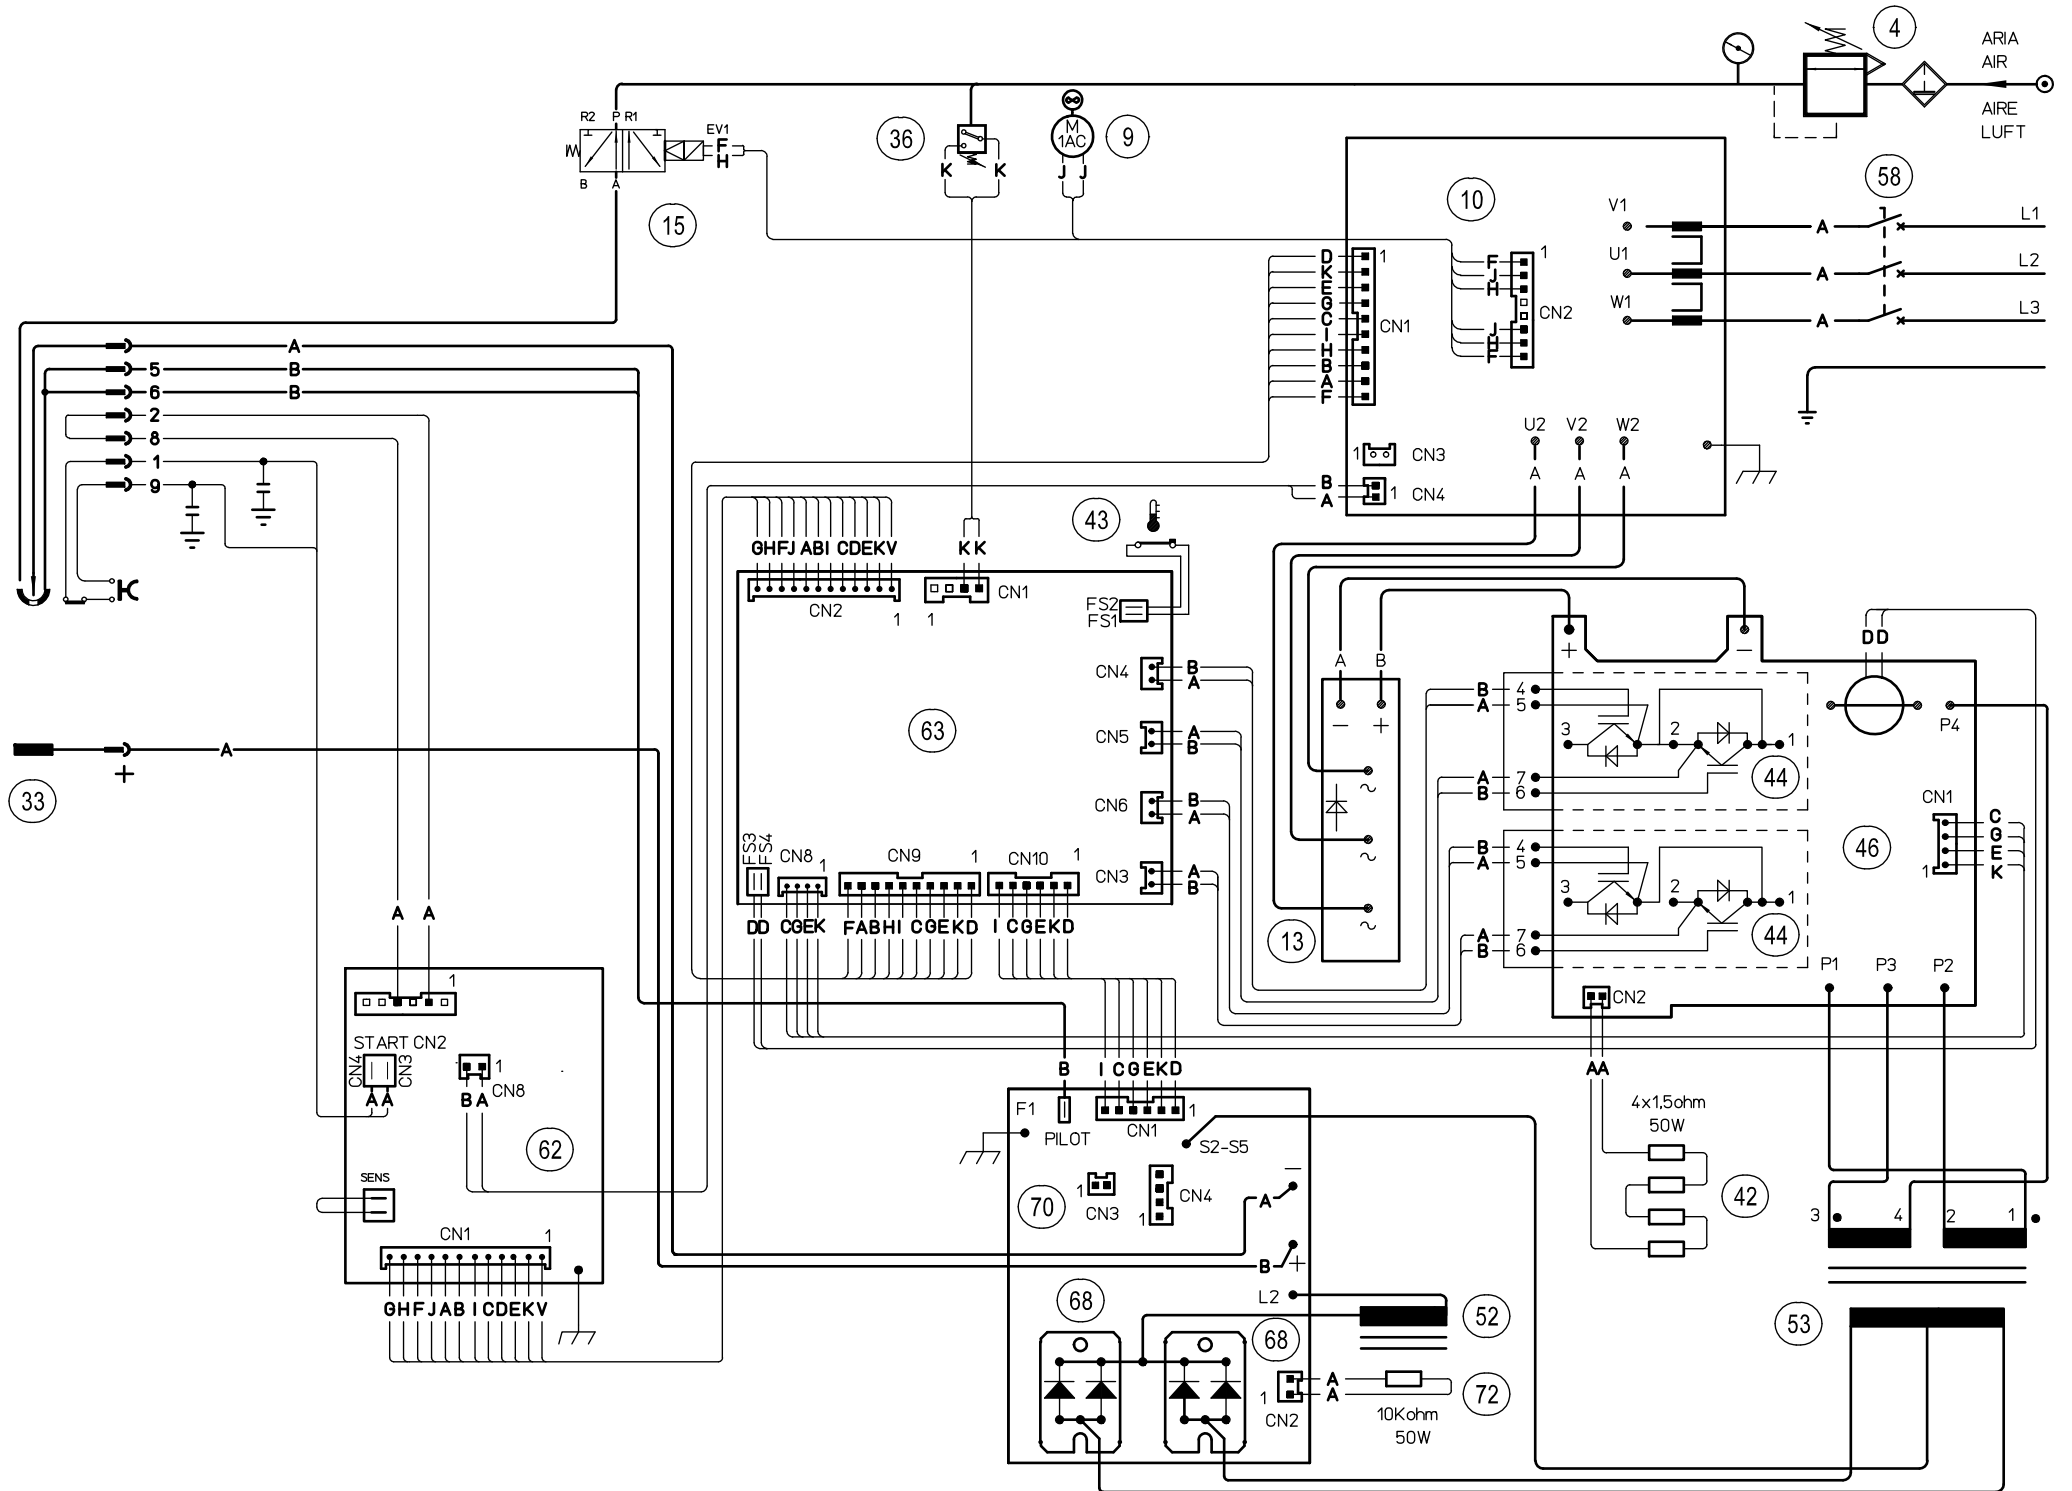

Art. 452-454 : SCHEMA ELETTRICO - WIRING DIAGRAM - ELEKTRISCHER SCHALTPLAN - SCHEMA ELECTRIQUE - ESQUEMA ELECTRICO

	Codifica colori cablaggio elettrico	Wiring diagram colour code	Farben-Codierung elektrische Schaltplan	Codification couleurs schéma électrique	Codificación colores cableado eléctrico	Codificação cores conjunto eléctrico de cabos
A	Nero	Black	Schwarz	Noir	Negro	Negro
B	Rosso	Red	Rot	Rouge	Rojo	Vermelho
C	Grigio	Grey	Grau	Gris	Gris	Cinzento
D	Bianco	White	Weiss	Blanc	Blanco	Branco
E	Verde	Green	Gruen	Vert	Verde	Verde
F	Viola	Purple	Violett	Violet	Violeta	Violeta
G	Giallo	Yellow	Gelb	Jaune	Amarillo	Amarelo
H	Blu	Blue	Blau	Bleu	Azul	Azul
K	Marrone	Brown	Braun	Marron	Marron	Castanho
J	Arancione	Orange	Orange	Orange	Nardnja	Alaranjado
I	Rosa	Pink	Rosa	Rose	Rosa	Rosa
L	Rosa-nero	Pink-black	Rosa-schwarz	Rose-noir	Rosa-negro	Rosa-negro
M	Grigio-viola	Grey-purple	Grau-violett	Gris-violet	Gris-violeta	Cinzento-violeta
N	Bianco-viola	White-purple	Weiss-violett	Blanc-violet	Blanco-violeta	Branco-violeta
O	Bianco-nero	White-black	Weiss-schwarz	Blanc-noir	Blanco-negro	Branco-negro
P	Grigio-blu	Grey-blue	Grau-blau	Gris-bleu	Gris-azul	Cinzento-azul
Q	Bianco-rosso	White-red	Weiss-rot	Blanc-rouge	Blanco-rojo	Branco-vermelho
R	Grigio-rosso	Grey-red	Grau-rot	Gris-rouge	Gris-rojo	Cinzento-vermelho
S	Bianco-blu	White-blue	Weiss-blau	Blanc-bleu	Blanco-azul	Branco-azul
T	Nero-blu	Black-blue	Schwarz-blau	Noir-bleu	Negro-azul	Negro-azul
U	Giallo-verde	Yellow-green	Gelb-gruen	Jaune-vert	Amarillo-verde	Amarelo-verde