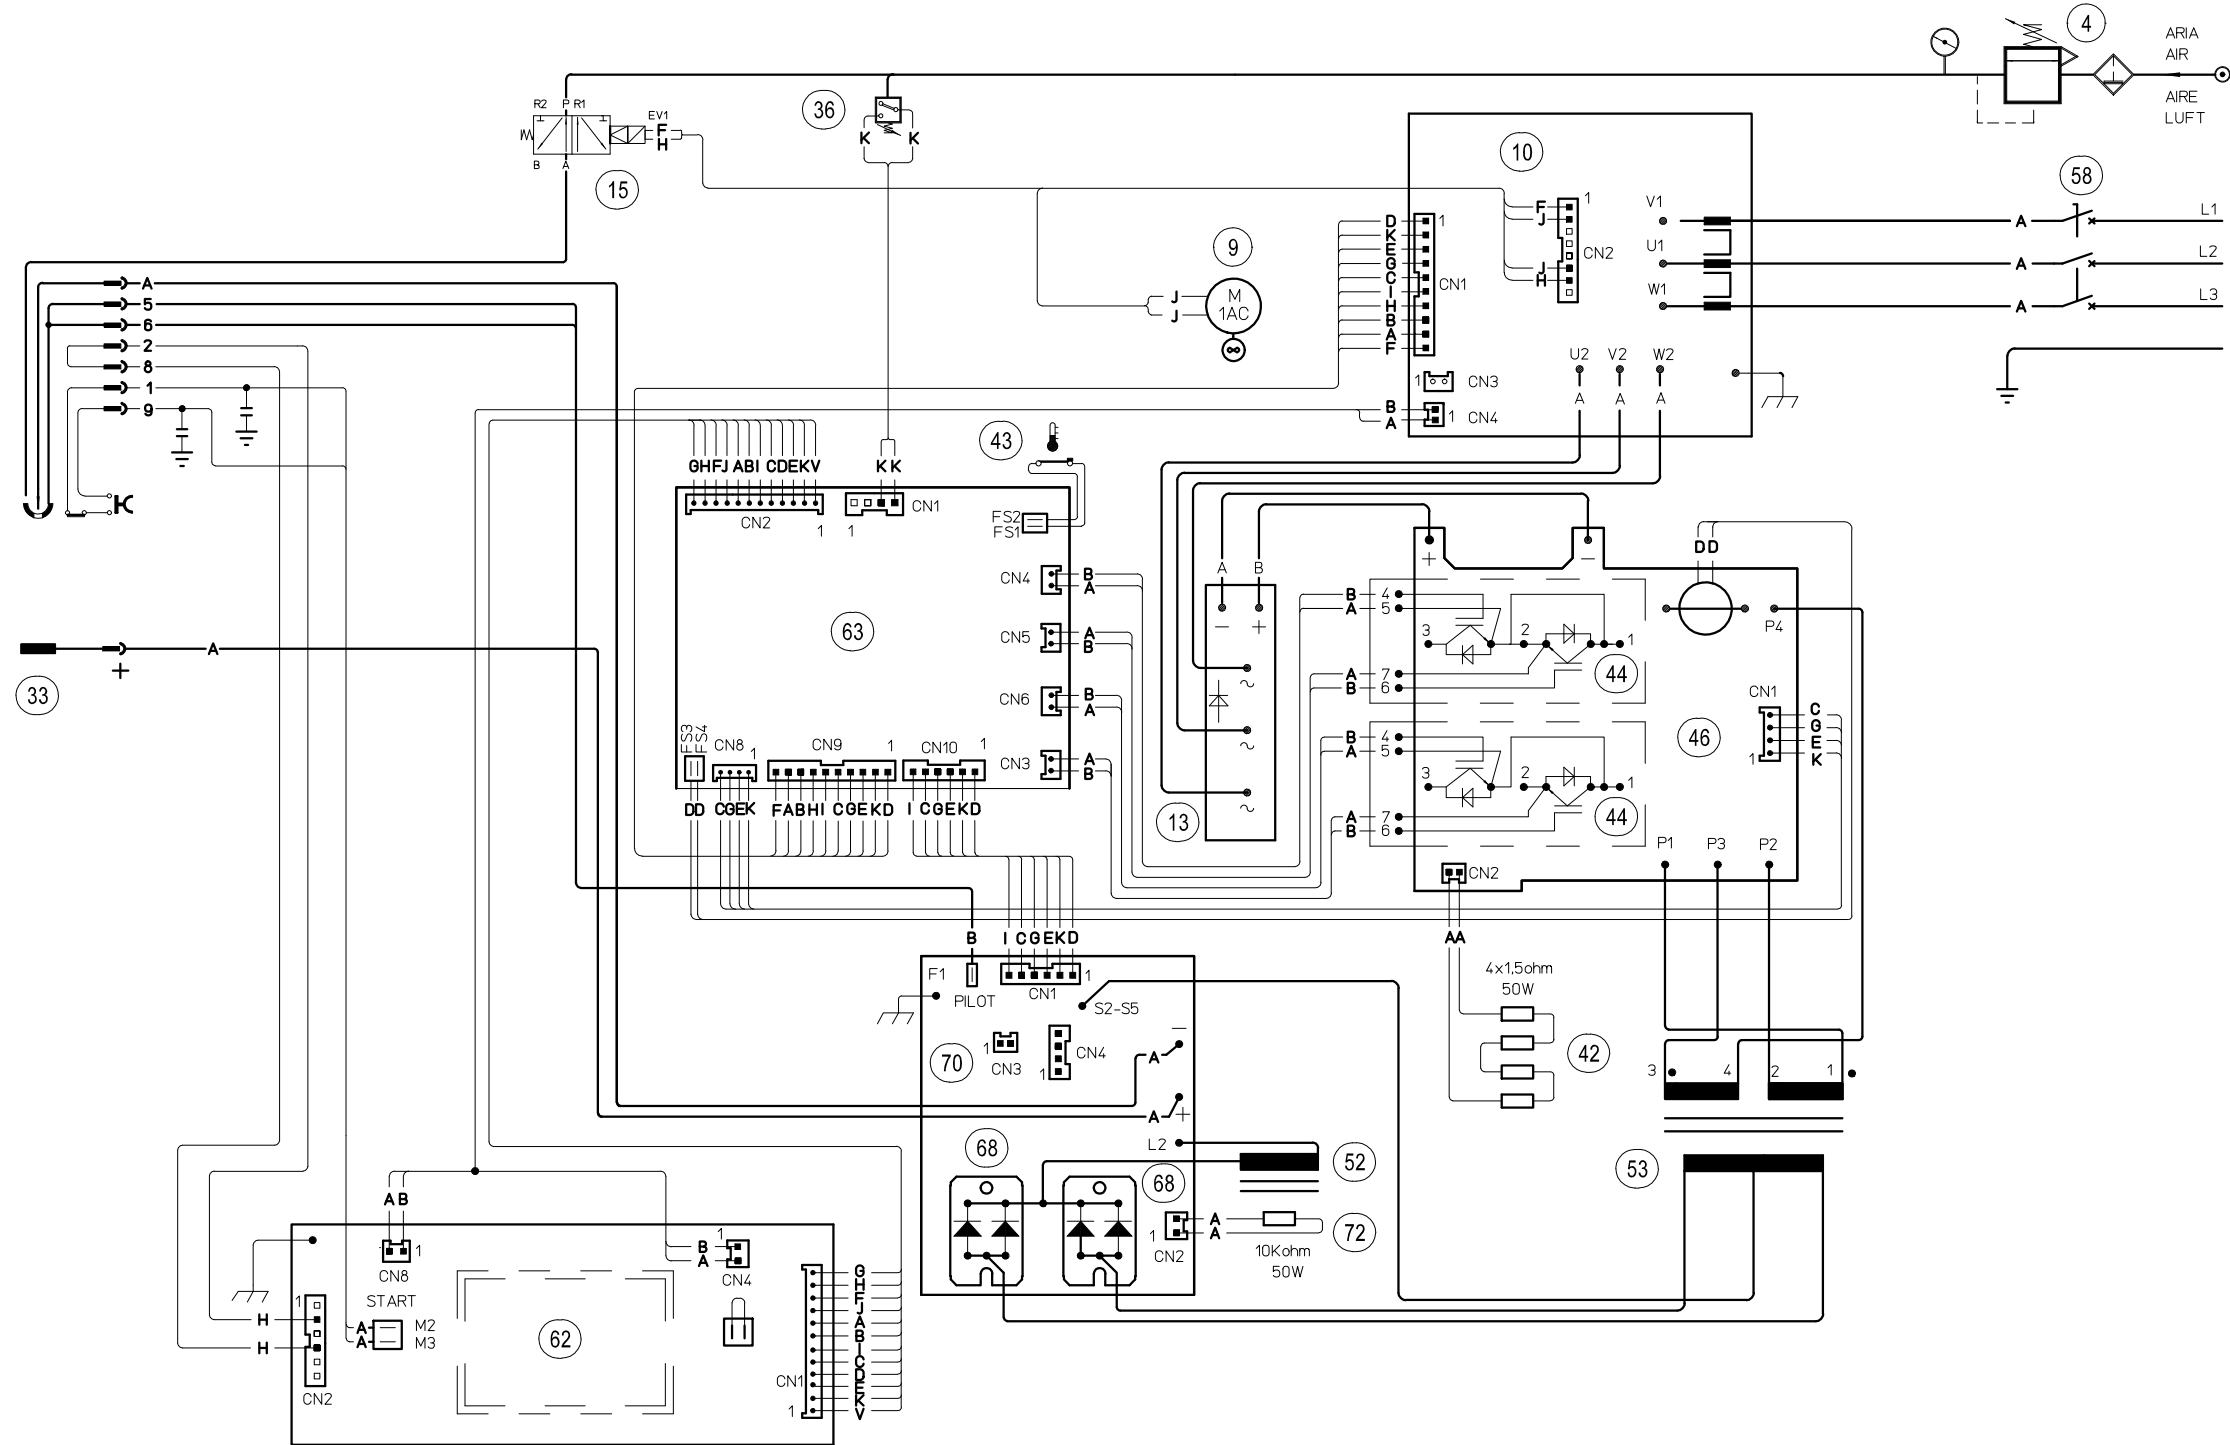

Art. 455: SCHEMA ELETTRICO - WIRING DIAGRAM - ELEKTRISCHER SCHALTPLAN - SCHEMA ELECTRIQUE - ESQUEMA ELECTRICO

	Codifica colori cablaggio elettrico	Wiring diagram colour code	Farben-Codierung elektrische Schaltplan	Codification couleurs schéma électrique	Codificación colores cableado eléctrico	Codificação cores conjunto eléctrico de cabos
A	Nero	Black	Schwarz	Noir	Negro	Negro
B	Rosso	Red	Rot	Rouge	Rojo	Vermelho
C	Grigio	Grey	Grau	Gris	Gris	Cinzento
D	Bianco	White	Weiss	Blanc	Blanco	Branco
E	Verde	Green	Gruen	Vert	Verde	Verde
F	Viola	Purple	Violett	Violet	Violeta	Violeta
G	Giallo	Yellow	Gelb	Jaune	Amarillo	Amarelo
H	Blu	Blue	Blau	Bleu	Azul	Azul
K	Marrone	Brown	Braun	Marron	Marron	Castanho
J	Arancione	Orange	Orange	Orange	Nardnja	Alaranjado
I	Rosa	Pink	Rosa	Rose	Rosa	Rosa
L	Rosa-nero	Pink-black	Rosa-schwarz	Rose-noir	Rosa-negro	Rosa-negro
M	Grigio-viola	Grey-purple	Grau-violett	Gris-violet	Gris-violeta	Cinzento-violeta
N	Bianco-viola	White-purple	Weiss-violett	Blanc-violet	Blanco-violeta	Branco-violeta
O	Bianco-nero	White-black	Weiss-schwarz	Blanc-noir	Blanco-negro	Branco-negro
P	Grigio-blu	Grey-blue	Grau-blau	Gris-bleu	Gris-azul	Cinzento-azul
Q	Bianco-rosso	White-red	Weiss-rot	Blanc-rouge	Blanco-rojo	Branco-vermelho
R	Grigio-rosso	Grey-red	Grau-rot	Gris-rouge	Gris-rojo	Cinzento-vermelho
S	Bianco-blu	White-blue	Weiss-blau	Blanc-bleu	Blanco-azul	Branco-azul
T	Nero-blu	Black-blue	Schwarz-blau	Noir-bleu	Negro-azul	Negro-azul
U	Giallo-verde	Yellow-green	Gelb-gruen	Jaune-vert	Amarillo-verde	Amarelo-verde