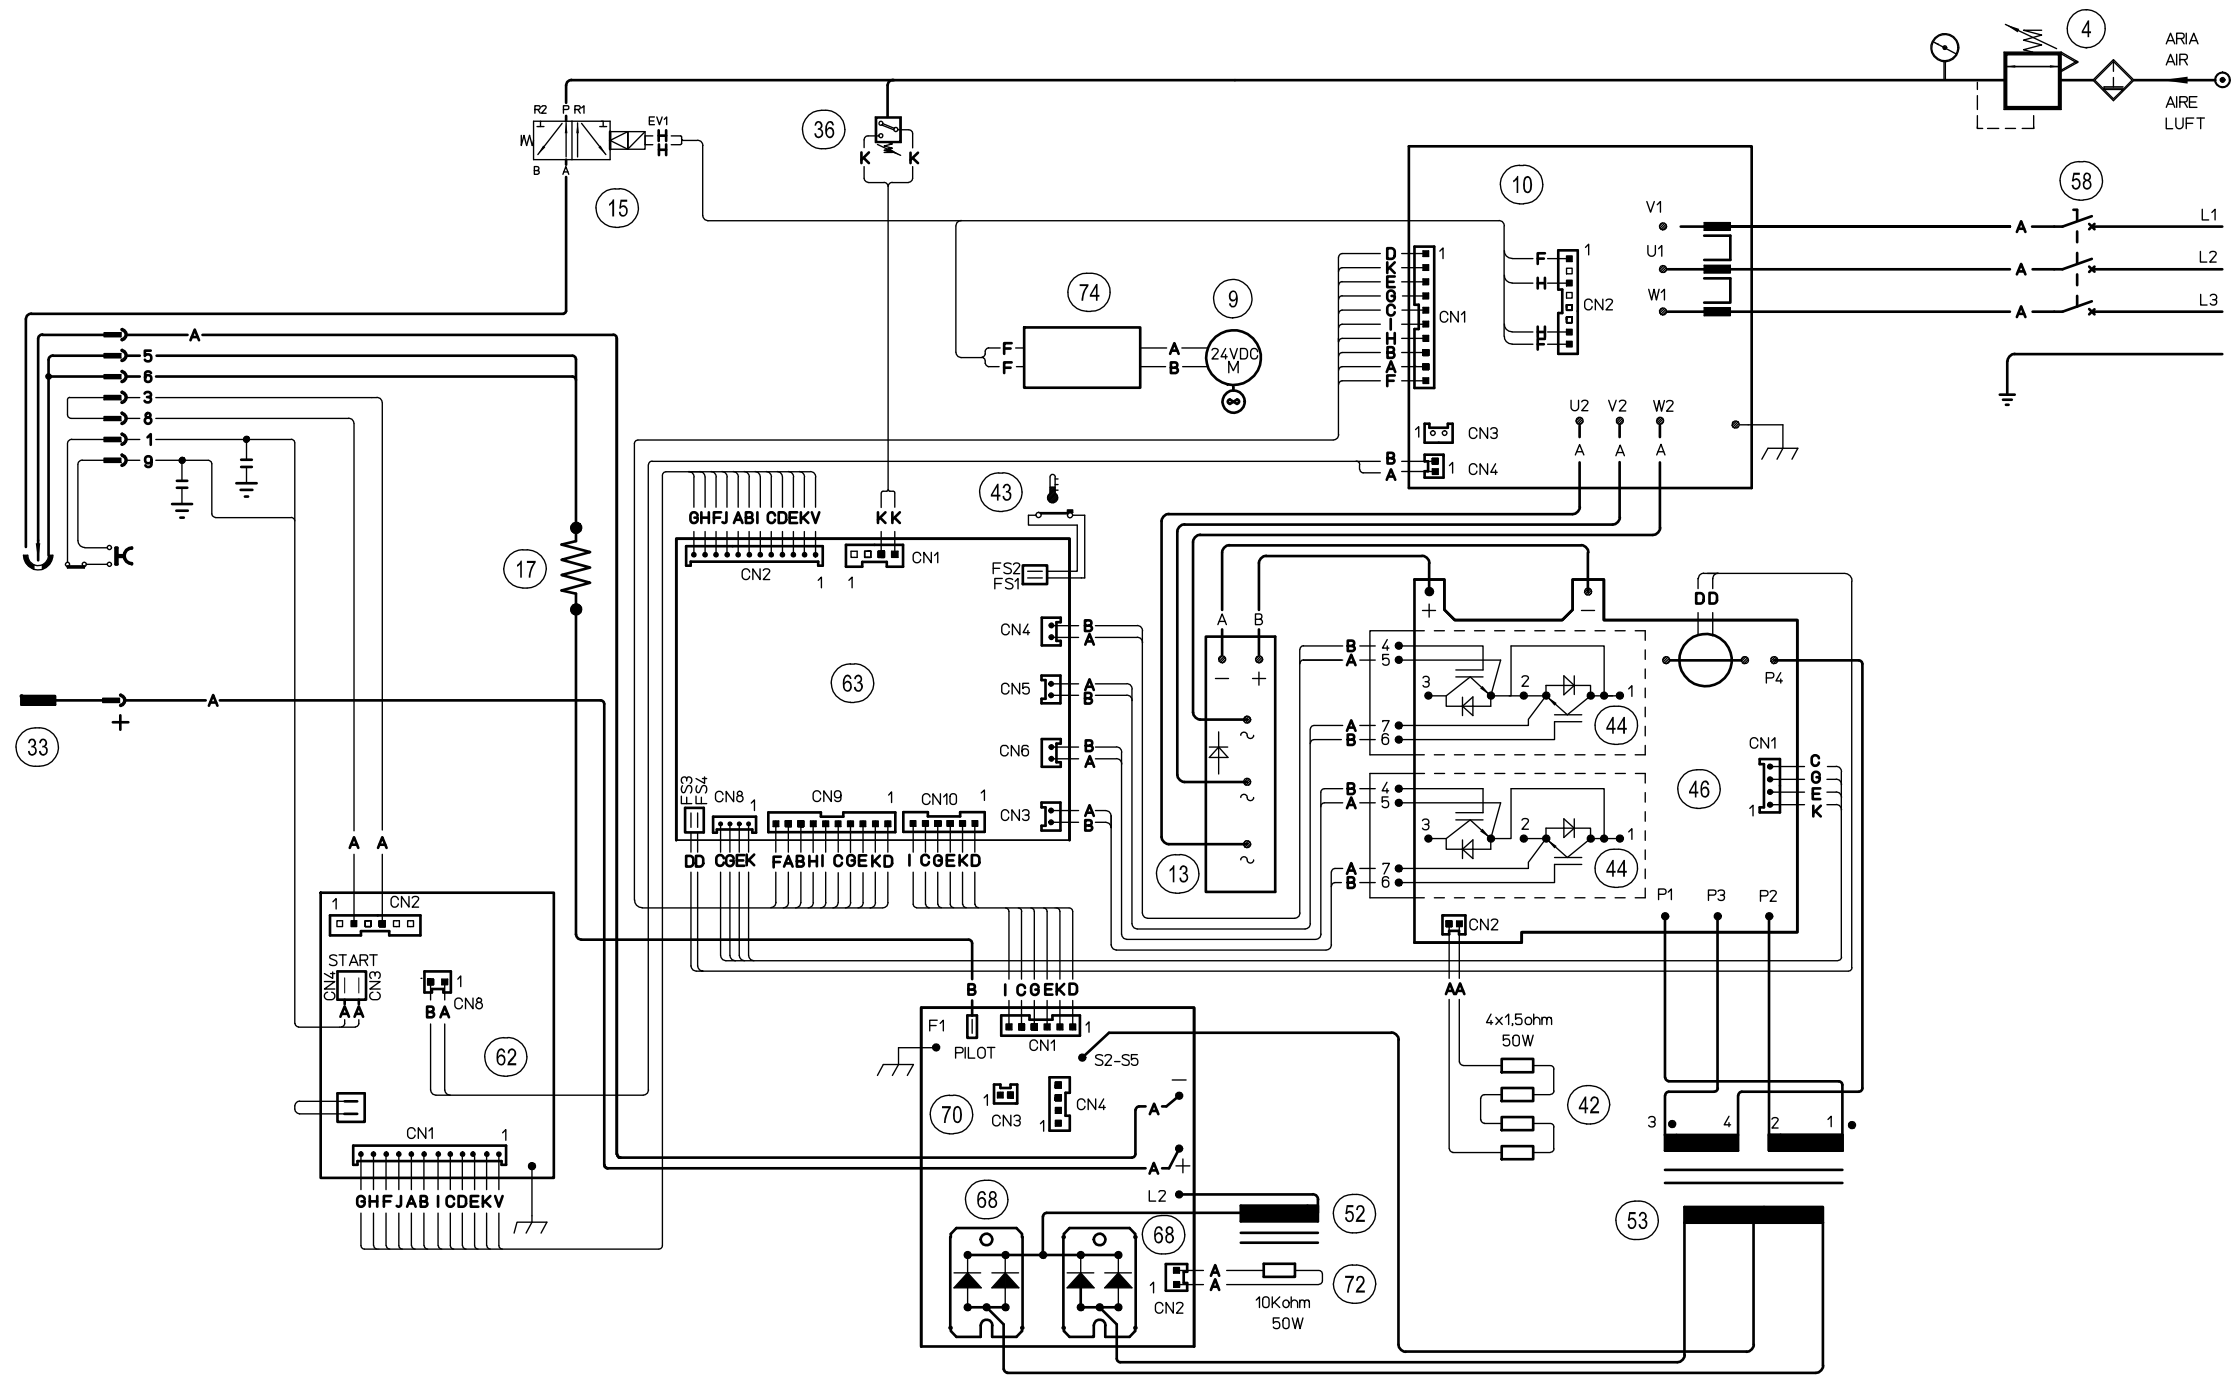

Art. 456-458 : SCHEMA ELETTRICO - WIRING DIAGRAM - ELEKTRISCHER SCHALTPLAN - SCHEMA ELECTRIQUE - ESQUEMA ELECTRICO

	Codifica colori cablaggio elettrico	Wiring diagram colour code	Farben-Codierung elektrische Schaltplan	Codification couleurs schéma électrique	Codificación colores cableado eléctrico	Codificação cores conjunto eléctrico de cabos
A	Nero	Black	Schwarz	Noir	Negro	Negro
B	Rosso	Red	Rot	Rouge	Rojo	Vermelho
C	Grigio	Grey	Grau	Gris	Gris	Cinzento
D	Bianco	White	Weiss	Blanc	Blanco	Branco
E	Verde	Green	Gruen	Vert	Verde	Verde
F	Viola	Purple	Violett	Violet	Violeta	Violeta
G	Giallo	Yellow	Gelb	Jaune	Amarillo	Amarelo
H	Blu	Blue	Blau	Bleu	Azul	Azul
K	Marrone	Brown	Braun	Marron	Marron	Castanho
J	Arancione	Orange	Orange	Orange	Nardnja	Alaranjado
I	Rosa	Pink	Rosa	Rose	Rosa	Rosa
L	Rosa-nero	Pink-black	Rosa-schwarz	Rose-noir	Rosa-negro	Rosa-negro
M	Grigio-viola	Grey-purple	Grau-violett	Gris-violet	Gris-violeta	Cinzento-violeta
N	Bianco-viola	White-purple	Weiss-violett	Blanc-violet	Blanco-violeta	Branco-violeta
O	Bianco-nero	White-black	Weiss-schwarz	Blanc-noir	Blanco-negro	Branco-negro
P	Grigio-blu	Grey-blue	Grau-blau	Gris-bleu	Gris-azul	Cinzento-azul
Q	Bianco-rosso	White-red	Weiss-rot	Blanc-rouge	Blanco-rojo	Branco-vermelho
R	Grigio-rosso	Grey-red	Grau-rot	Gris-rouge	Gris-rojo	Cinzento-vermelho
S	Bianco-blu	White-blue	Weiss-blau	Blanc-bleu	Blanco-azul	Branco-azul
T	Nero-blu	Black-blue	Schwarz-blau	Noir-bleu	Negro-azul	Negro-azul
U	Giallo-verde	Yellow-green	Gelb-gruen	Jaune-vert	Amarillo-verde	Amarelo-verde