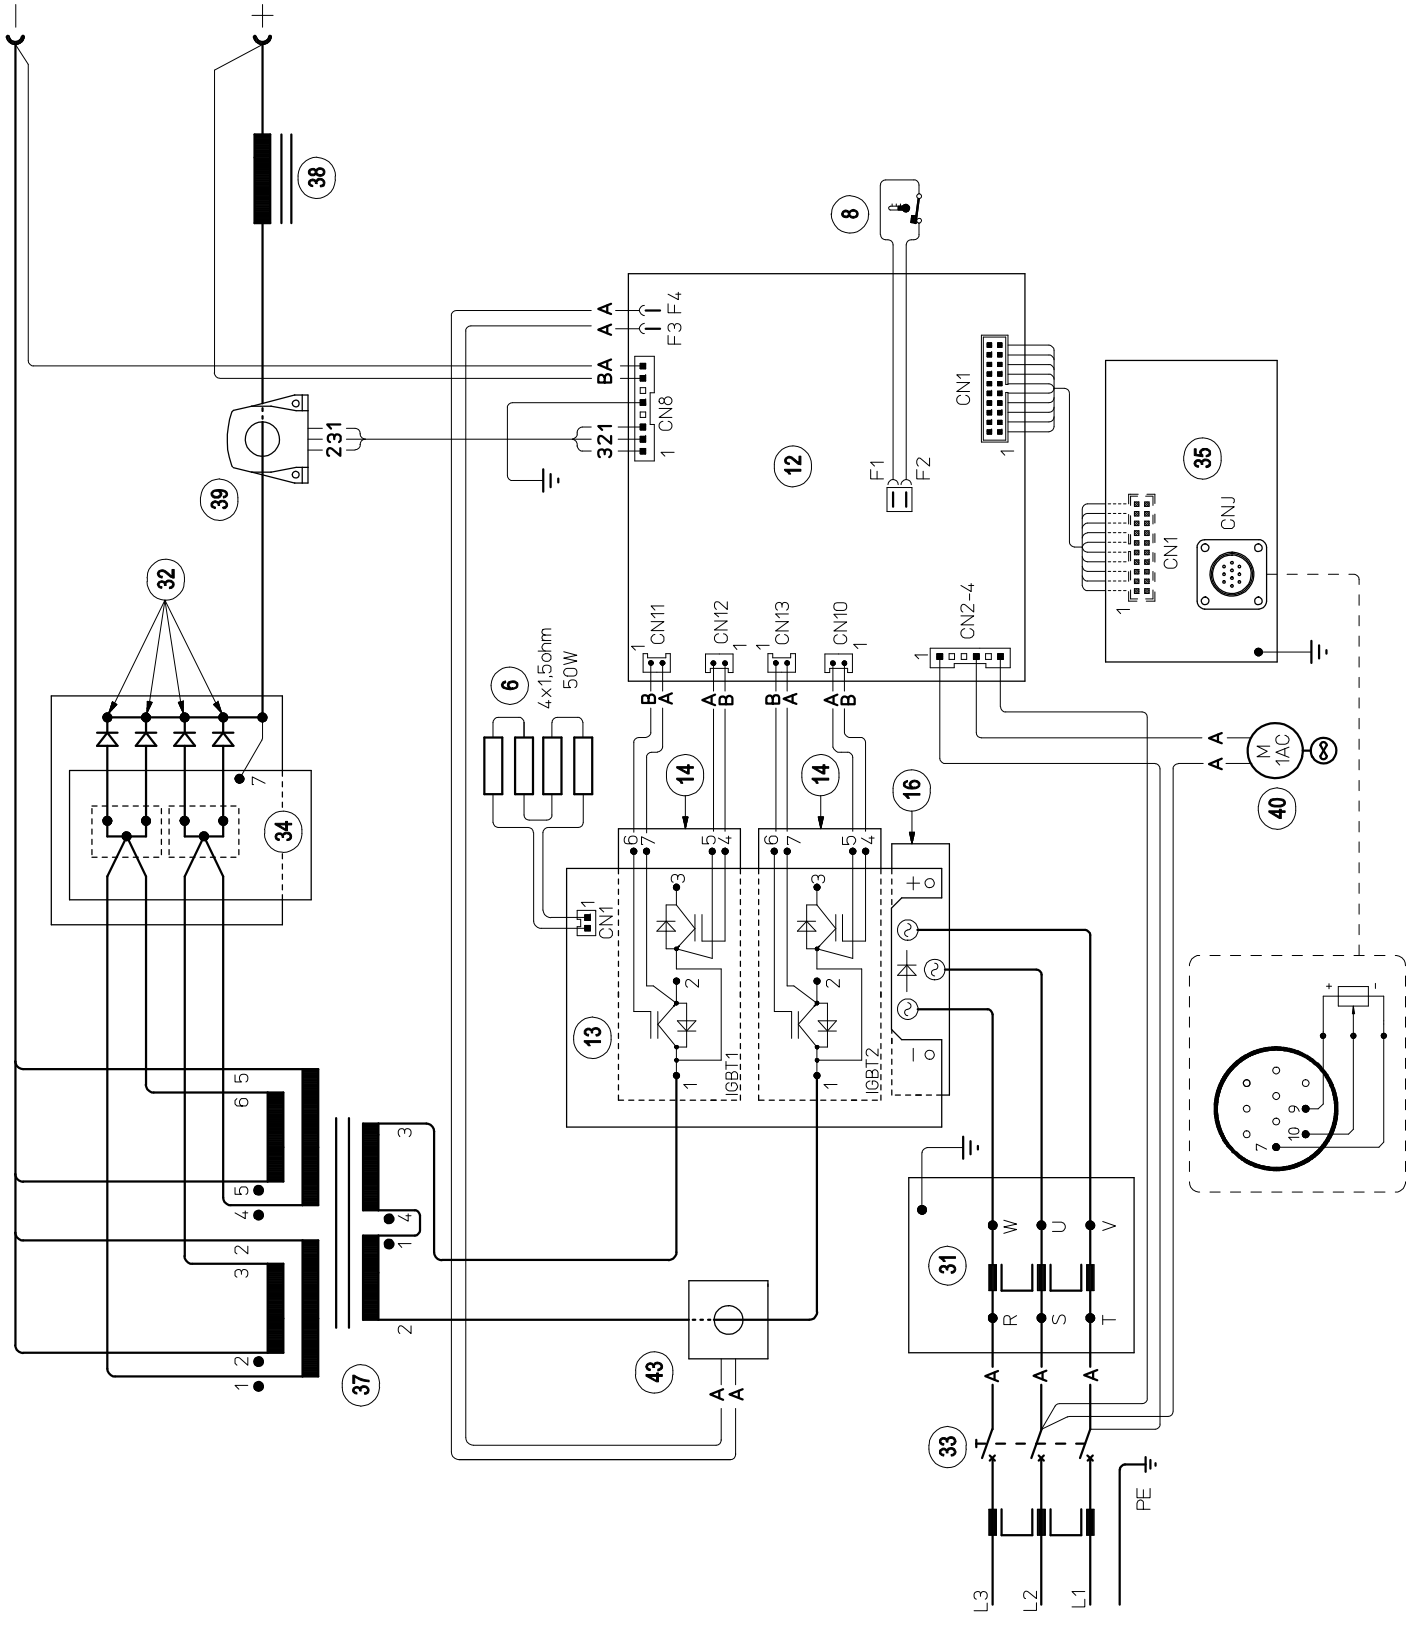

Art. 129: SCHEMA ELETRICO - WIRING DIAGRAM - ELEKTRISCHER SCHALTPLAN - SCHEMA ELECTRIQUE - ESQUEMA ELECTRICO

	Codifica colori cablaggio elettrico	Wiring diagram colour code	Farben-Codierung elektrische Schaltplan	Codification couleurs schéma électrique	Codificación colores cableado eléctrico	Codificação cores conjunto eléctrico de cabos
A	Nero	Black	Schwarz	Noir	Negro	Negro
B	Rosso	Red	Rot	Rouge	Rojo	Vermelho
C	Grigio	Grey	Grau	Gris	Gris	Cinzento
D	Bianco	White	Weiss	Blanc	Blanco	Branco
E	Verde	Green	Gruen	Vert	Verde	Verde
F	Viola	Purple	Violett	Violet	Violeta	Violeta
G	Giallo	Yellow	Gelb	Jaune	Amarillo	Amarelo
H	Blu	Blue	Blau	Bleu	Azul	Azul
K	Marrone	Brown	Braun	Marron	Marron	Castanho
J	Arancione	Orange	Orange	Orange	Nardnja	Alaranjado
I	Rosa	Pink	Rosa	Rose	Rosa	Rosa
L	Rosa-nero	Pink-black	Rosa-schwarz	Rose-noir	Rosa-negro	Rosa-negro
M	Grigio-viola	Grey-purple	Grau-violett	Gris-violet	Gris-violeta	Cinzento-violeta
N	Bianco-viola	White-purple	Weiss-violett	Blanc-violet	Blanco-violeta	Branco-violeta
O	Bianco-nero	White-black	Weiss-schwarz	Blanc-noir	Blanco-negro	Branco-negro
P	Grigio-blu	Grey-blue	Grau-blau	Gris-bleu	Gris-azul	Cinzento-azul
Q	Bianco-rosso	White-red	Weiss-rot	Blanc-rouge	Blanco-rojo	Branco-vermelho
R	Grigio-rosso	Grey-red	Grau-rot	Gris-rouge	Gris-rojo	Cinzento-vermelho
S	Bianco-blu	White-blue	Weiss-blau	Blanc-bleu	Blanco-azul	Branco-azul
T	Nero-blu	Black-blue	Schwarz-blau	Noir-bleu	Negro-azul	Negro-azul
U	Giallo-verde	Yellow-green	Gelb-gruen	Jaune-vert	Amarillo-verde	Amarelo-verde