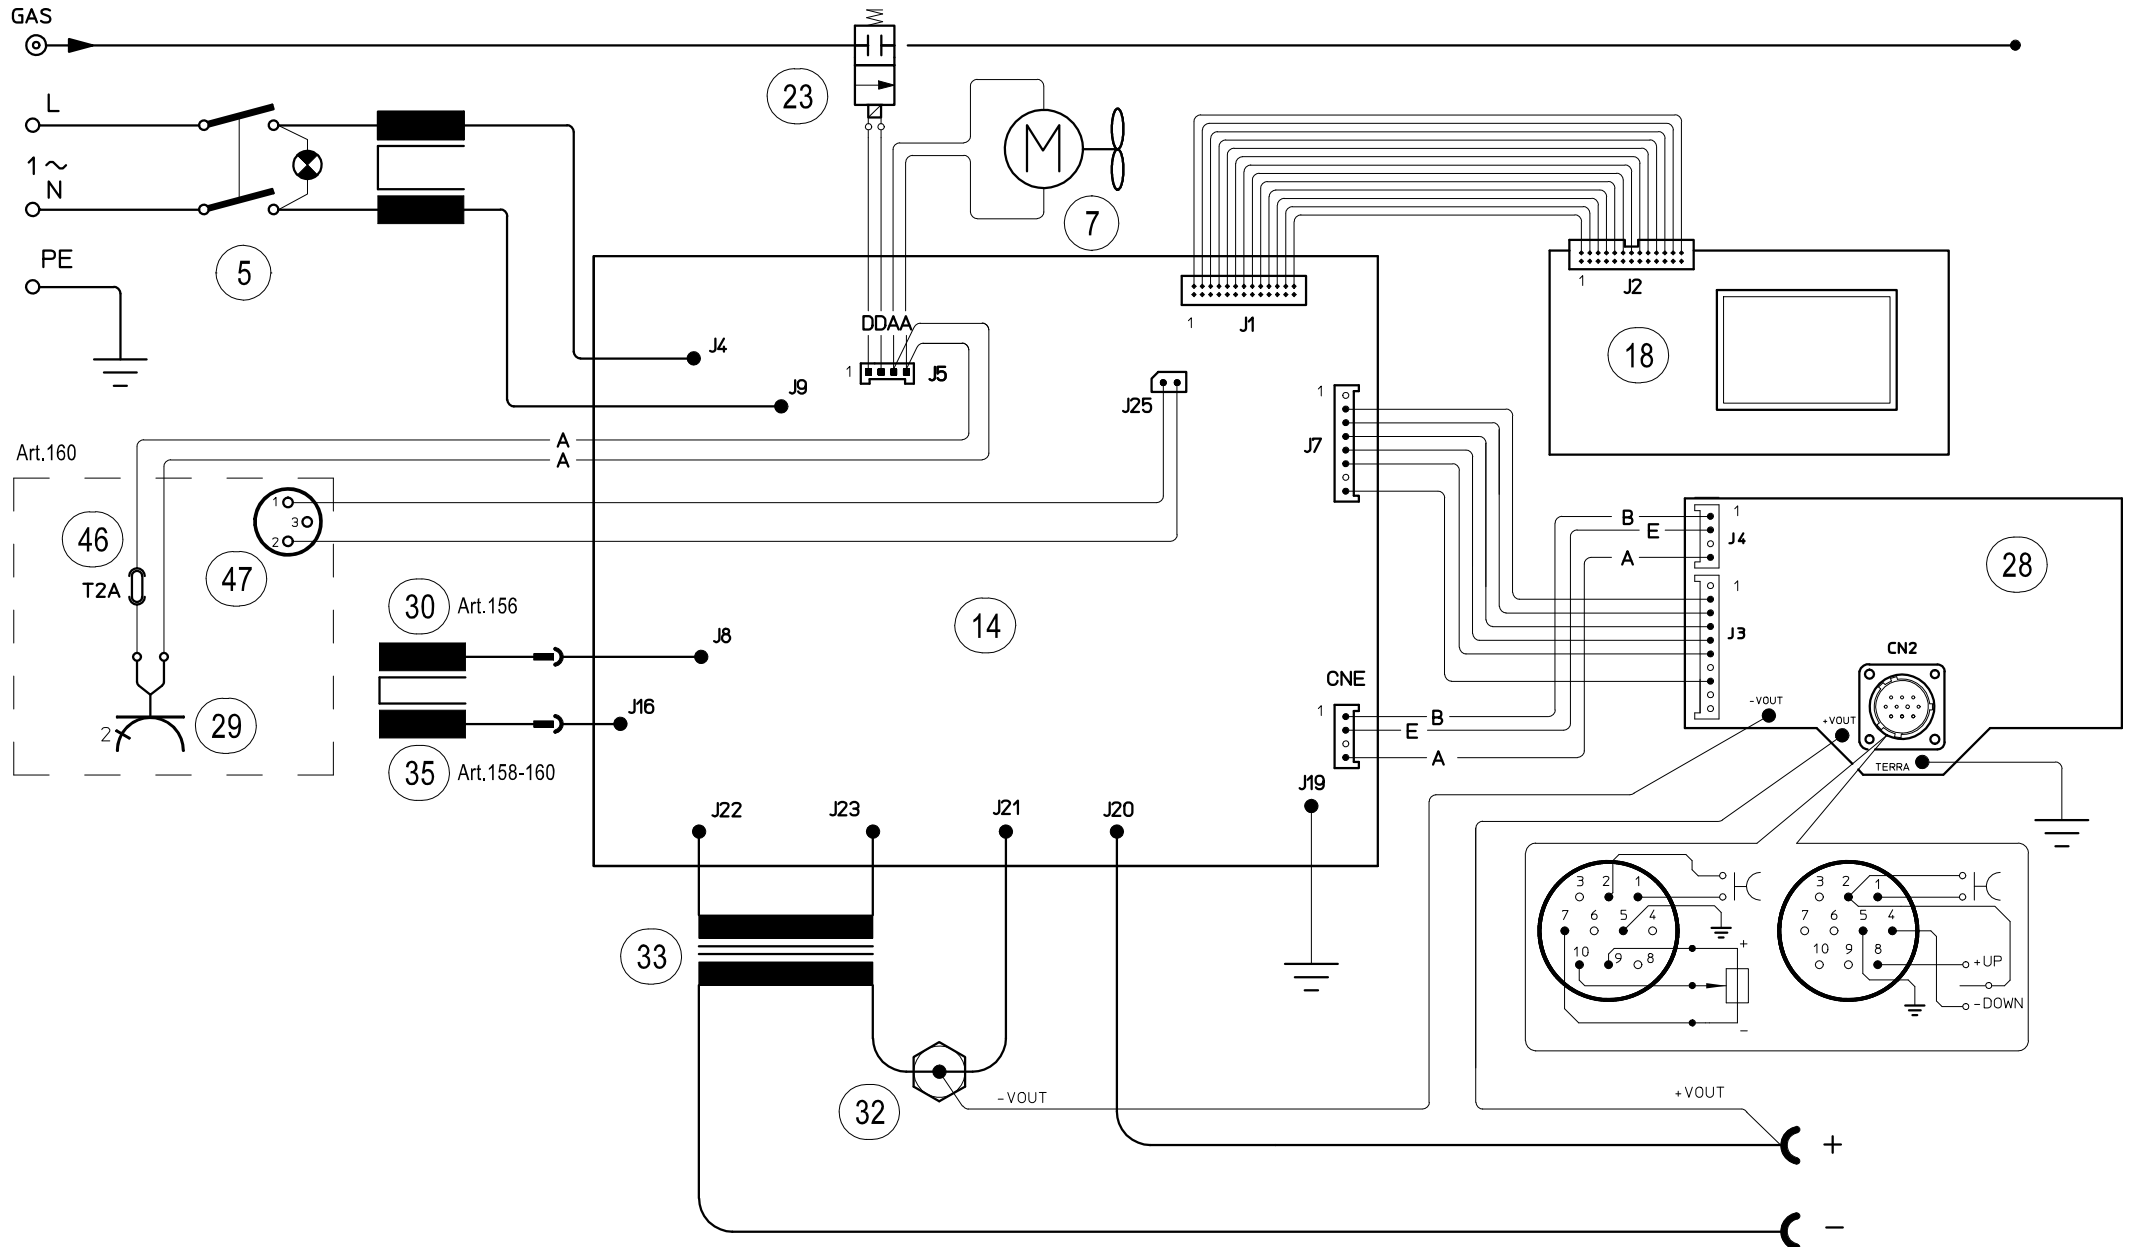

Art. 156-158-160: SCHEMA ELETTRICO - WIRING DIAGRAM - ELEKTRISCHER SCHALTPLAN - SCHEMA ELECTRIQUE - ESQUEMA ELECTRICO

	Codifica colori cablaggio elettrico	Wiring diagram colour code	Farben-Codierung elektrische Schaltplan	Codification couleurs schéma électrique	Codificación colores cableado eléctrico	Codificação cores conjunto eléctrico de cabos	Kleurencodificering van schakelschema
A	Nero	Black	Schwarz	Noir	Negro	Negro	Zwart
B	Rosso	Red	Rot	Rouge	Rojo	Vermelho	Rood
C	Grigio	Grey	Grau	Gris	Gris	Cinzento	Grijs
D	Bianco	White	Weiss	Blanc	Blanco	Branco	Wit
E	Verde	Green	Gruen	Vert	Verde	Verde	Groen
F	Viola	Purple	Violett	Violet	Violeta	Violeta	Violet
G	Giallo	Yellow	Gelb	Jaune	Amarillo	Amarelo	Geel
H	Blu	Blue	Blau	Bleu	Azul	Azul	Blauw
K	Marrone	Brown	Braun	Marron	Marron	Castanho	Bruin
J	Arancione	Orange	Orange	Orange	Nardnja	Alaranjado	Oranje
I	Rosa	Pink	Rosa	Rose	Rosa	Rosa	Roze
L	Rosa-nero	Pink-black	Rosa-schwarz	Rose-noir	Rosa-negro	Rosa-negro	Roze-bruin
M	Grigio-viola	Grey-purple	Grau-violett	Gris-violet	Gris-violeta	Cinzento-violeta	Grijs-violet
N	Bianco-viola	White-purple	Weiss-violett	Blanc-violet	Blanco-violeta	Branco-violeta	Wit-violeta
O	Bianco-nero	White-black	Weiss-schwarz	Blanc-noir	Blanco-negro	Branco-negro	Wit-bruin
P	Grigio-blu	Grey-blue	Grau-blau	Gris-bleu	Gris-azul	Cinzento-azul	Gijs-blauw
Q	Bianco-rosso	White-red	Weiss-rot	Blanc-rouge	Blanco-rojo	Branco-vermelho	Wit-rood
R	Grigio-rosso	Grey-red	Grau-rot	Gris-rouge	Gris-rojo	Cinzento-vermelho	Grijs-rood
S	Bianco-blu	White-blue	Weiss-blau	Blanc-bleu	Blanco-azul	Branco-azul	Wit-blauw
T	Nero-blu	Black-blue	Schwarz-blau	Noir-bleu	Negro-azul	Negro-azul	Bruin-blauw
U	Giallo-verde	Yellow-green	Gelb-gruen	Jaune-vert	Amarillo-verde	Amarelo-verde	Geel-groen