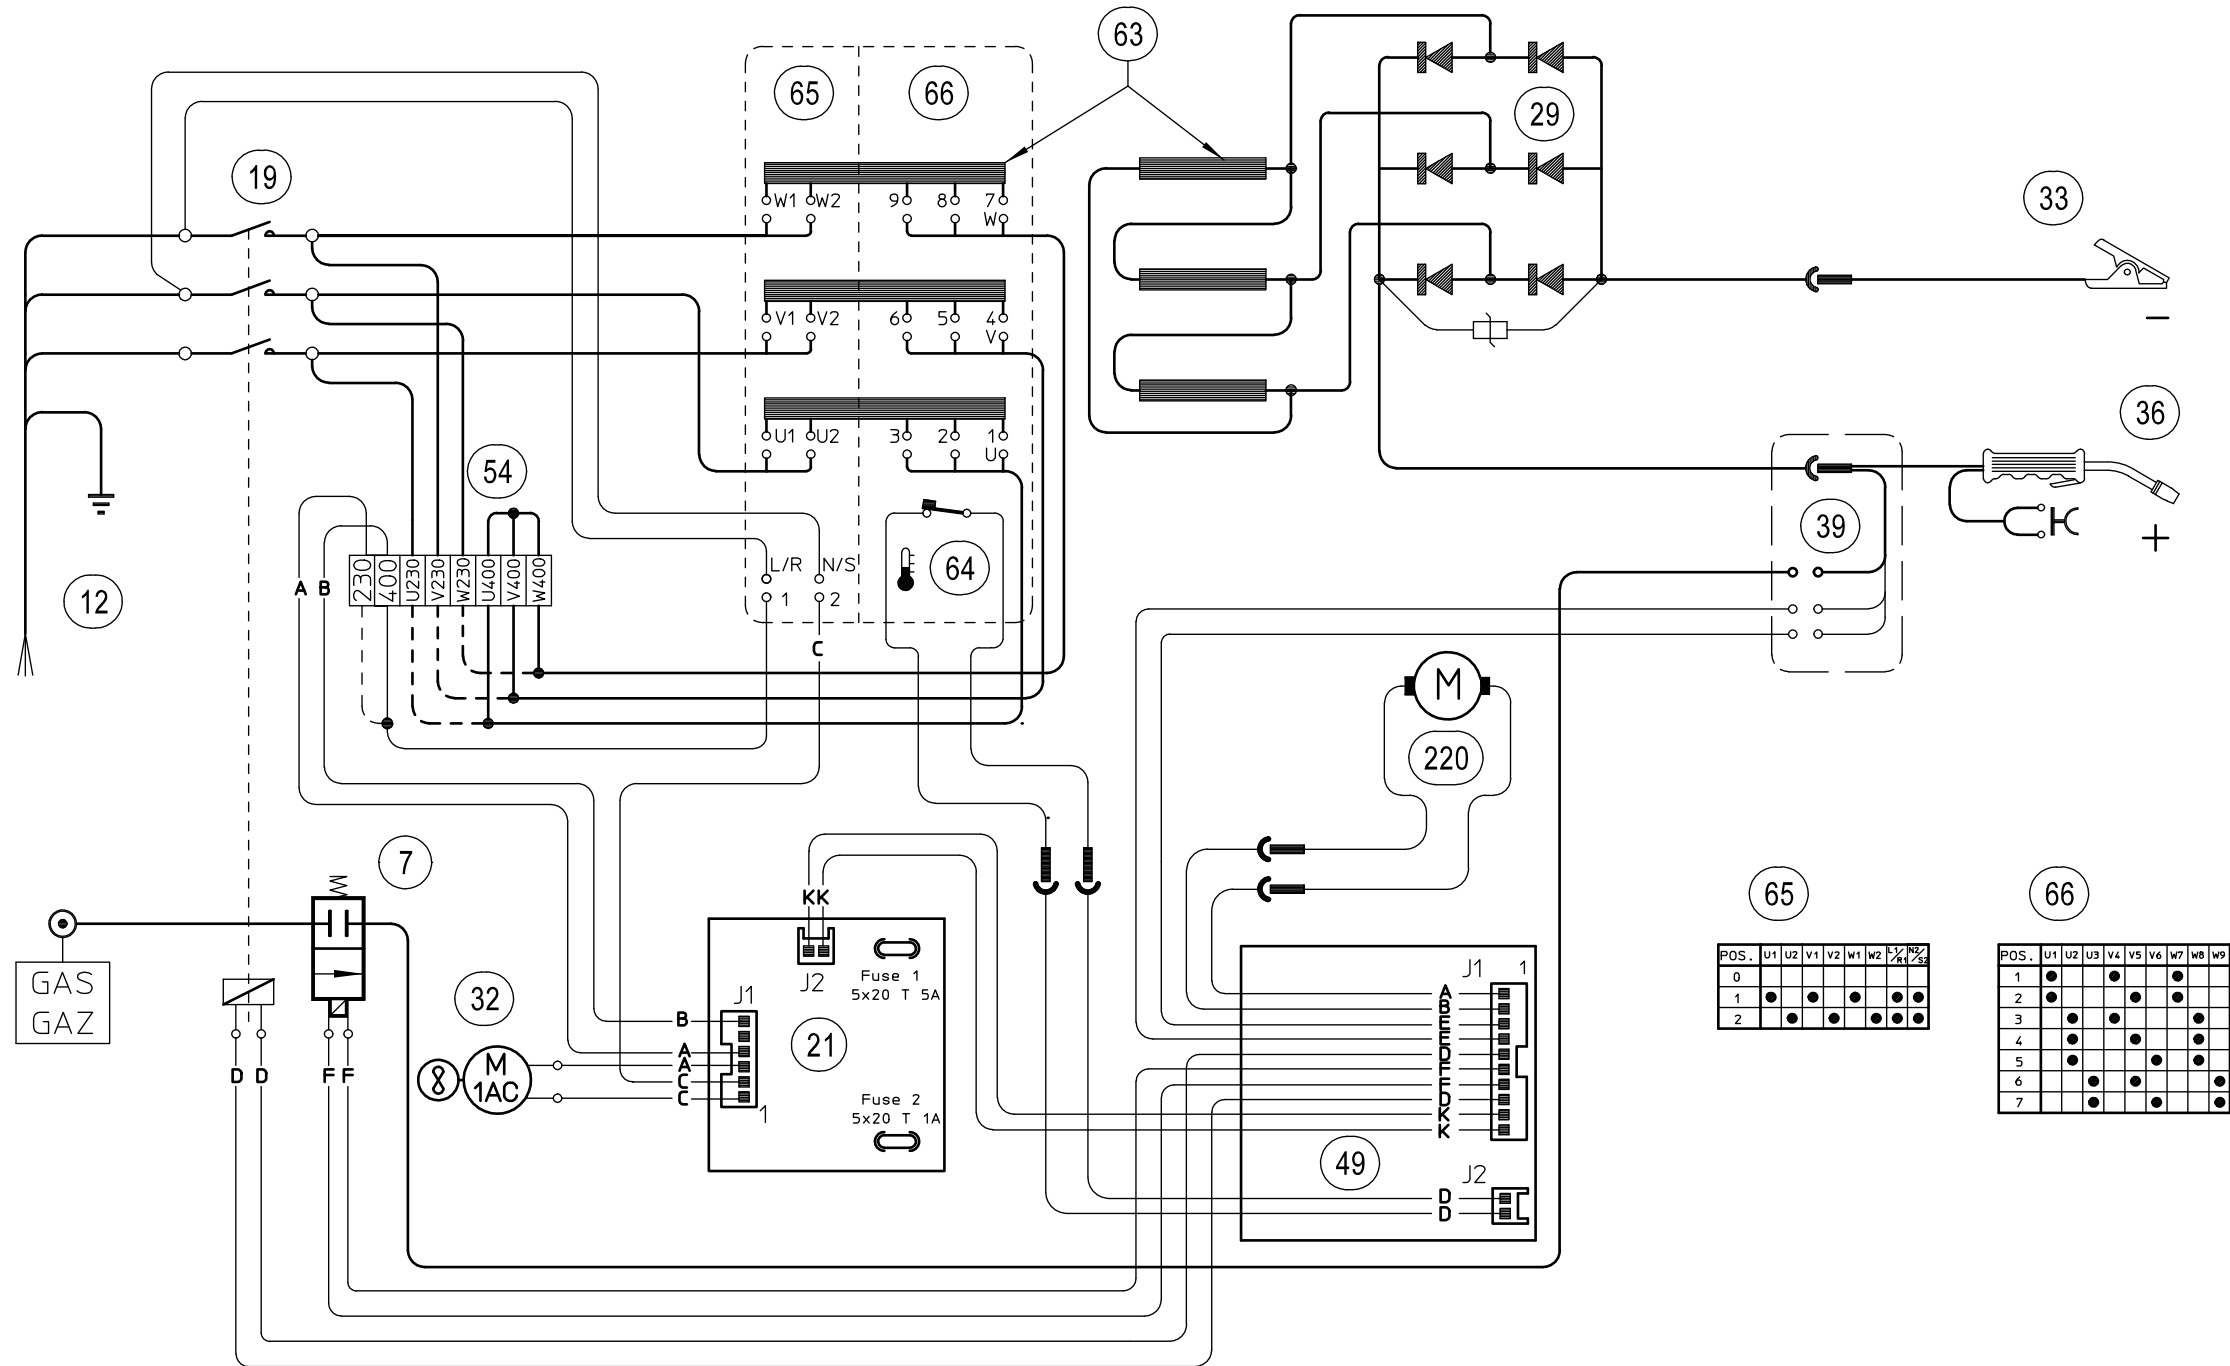

Art. 259: SCHEMA ELETTRICO - WIRING DIAGRAM - ELEKTRISCHER SCHALTPLAN - SCHEMA ELECTRIQUE - ESQUEMA ELECTRICO

65

POS.	U1	U2	V1	V2	W1	W2	N <sub>1</sub> /S <sub>1</sub>	N <sub>2</sub> /S <sub>2</sub>
0								
1	•		•		•		•	•
2		•		•		•		•
3			•		•		•	•
4				•		•		•
5	•							
6				•		•		•
7		•			•		•	•